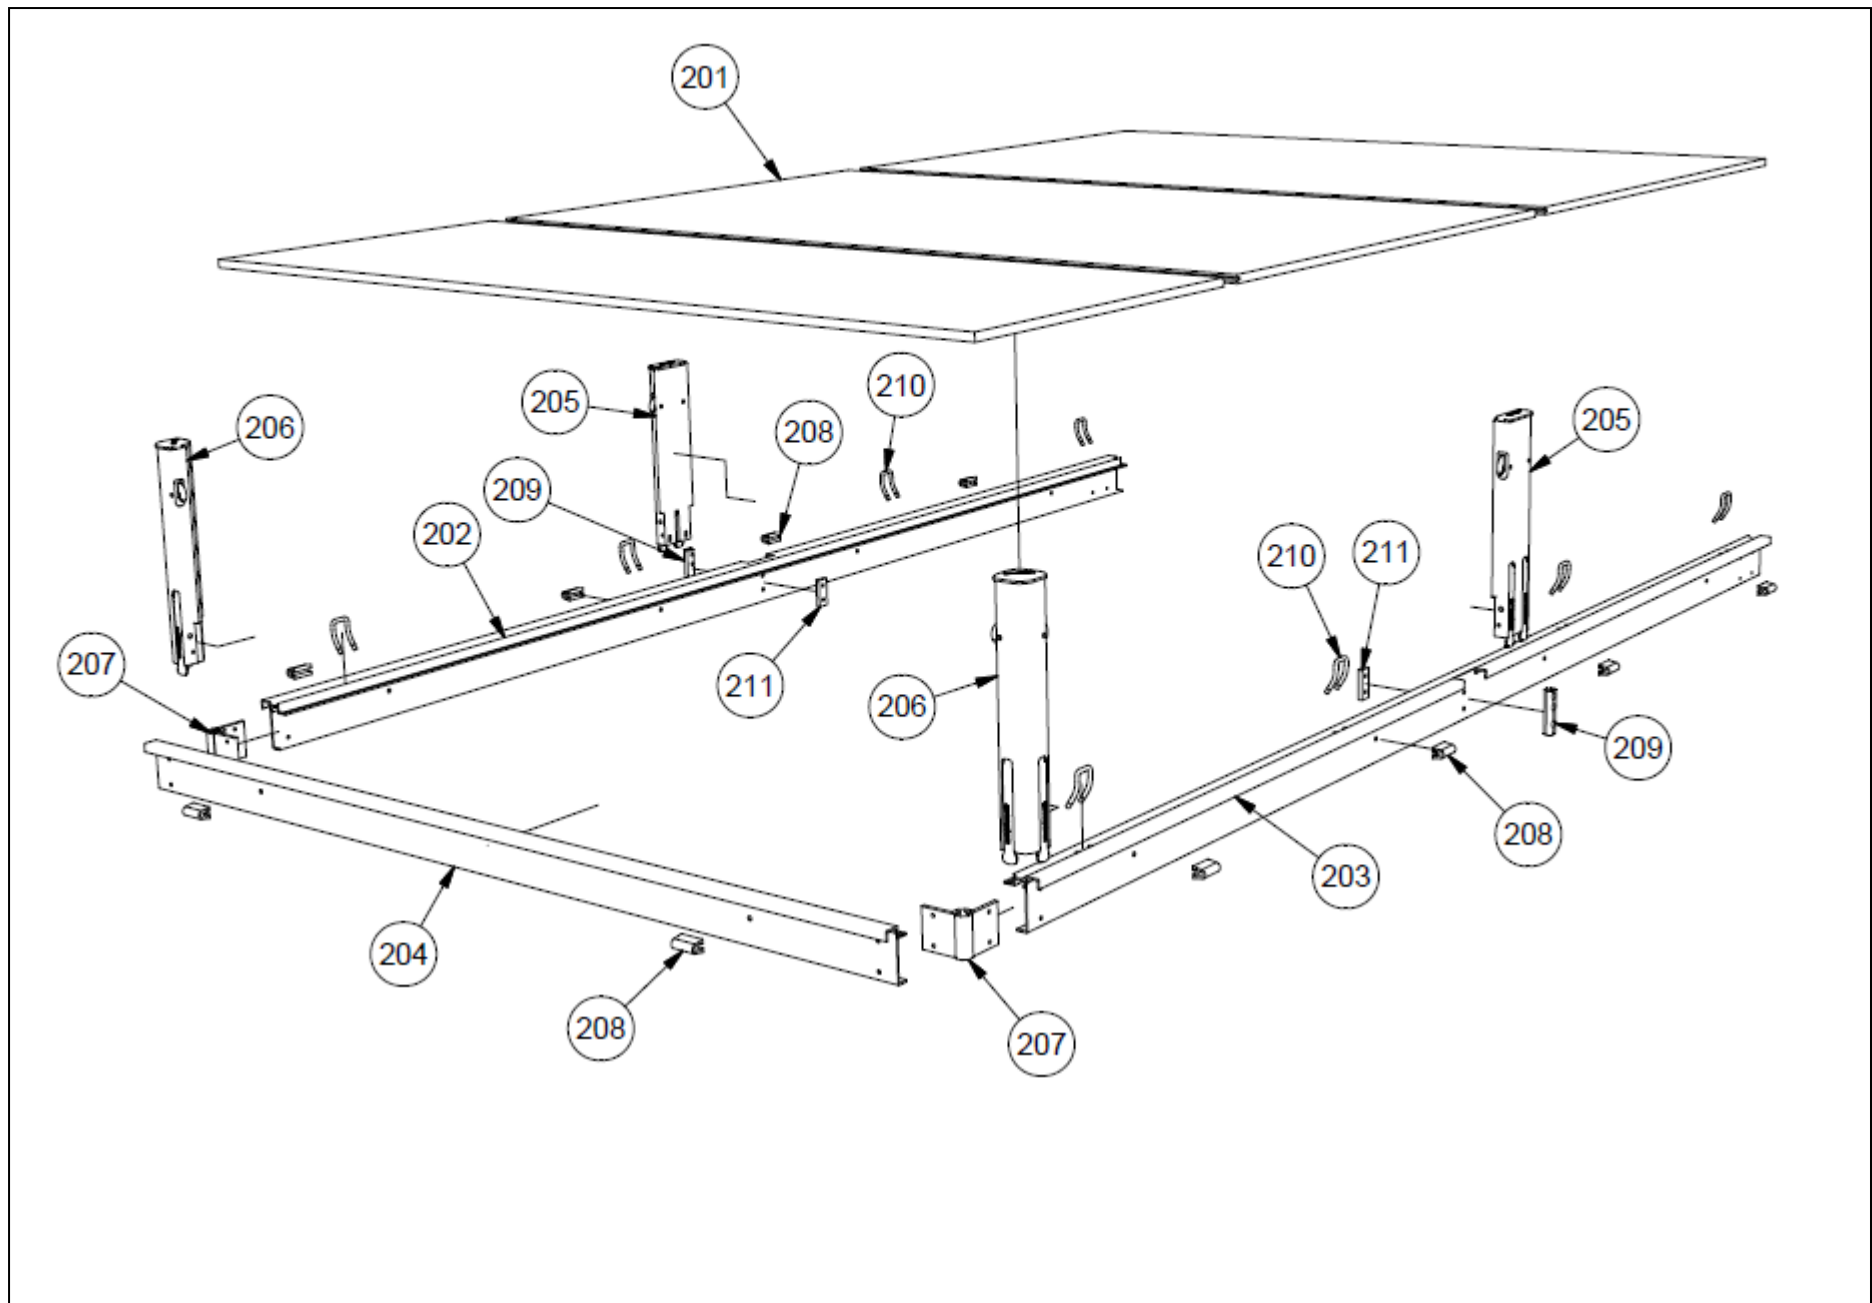

MF4010

Plyfa/Rak framstam

RESERVDELSLISTA

MF4010

POS.	ANTAL	BENÄMNING	SAPA NR.
100	1	FRAMSTAM	SIDA 3
200	1	FLAKBOTTEN	SIDA 4
300	1	SIDOLÄM / BAKLÄM	SIDA 5
400	1	UNDERRAM	SIDA 6

100 FRAMSTAM

POS.	ANTAL	BENÄMNING	SAPA NR.
101	1	FRAMKANTLINA	36139-10
102	-	PROFILER FRAMSTAMSFYLLNING	Enligt order
103	1	FRAMSTOLPE VÄNSTER 300/400	50521/50523-10
104	1	STOLPFÄSTE 300/400	50496/50490-10
105	1	FRAMSTOLPE HÖGER 300/400	50522/50524-10
106	1	STOLPFÄSTE HÖGER 300/400	50497/50491-10
107	1	FRAMSTAMSKONING VÄNSTER	36133-50
108	1	FRAMSTAMSKONING HÖGER	36133-50
109	2	FRÄMRE HÖRNFÖRBAND	50450-00
110	2	FRAMSTAMSFÖRSTÄRKNING	50452-00
111	2	TÄCKLOCK	50469-00

200 FLAKBOTTEN

POS.	ANTAL	BENÄMNING	SAPA NR.
201	-	PLYFAGOLV	Enligt order
202	1	VÄNSTER SIDOKANTLINA	36138-10
203	1	HÖGER SIDOKANTLINA	36138-10
204	1	BAKRE KANTLINA	36139-10
205	2	SIDOSTOLPE 300/400	50531/50532-00
206	2	BAKSTOLPE SYMETRISK 300/400	50525/50526-00
207	2	BAKRE HÖRNFÖRBAND	50451-00
208	-	GÅNGLEDSDEL 2	50461-00
209	2	FÄSTE FÖR SIDOSTOLPE	50482-00
210	-	SURRNINGSBYGEL	50427-00
211	2	STÖDBRICKA SIDOSTOLPFÄSE	50462-00

300 SIDOLÄM / BAKLÄM

POS.	ANTAL	BENÄMNING	SAPA NR.
301	-	PROFILER LÄMFYLLNING	Enligt order
302	2	KANTSKONING	20101VH-10
303	1	GÅNGLED LÅNGTAPP	50460-LH-B
304	1	GÅNGLED KORTTAPP	50460-KH-A
305	2	SLITBLECK FÖR KANTSKONING	50483-00