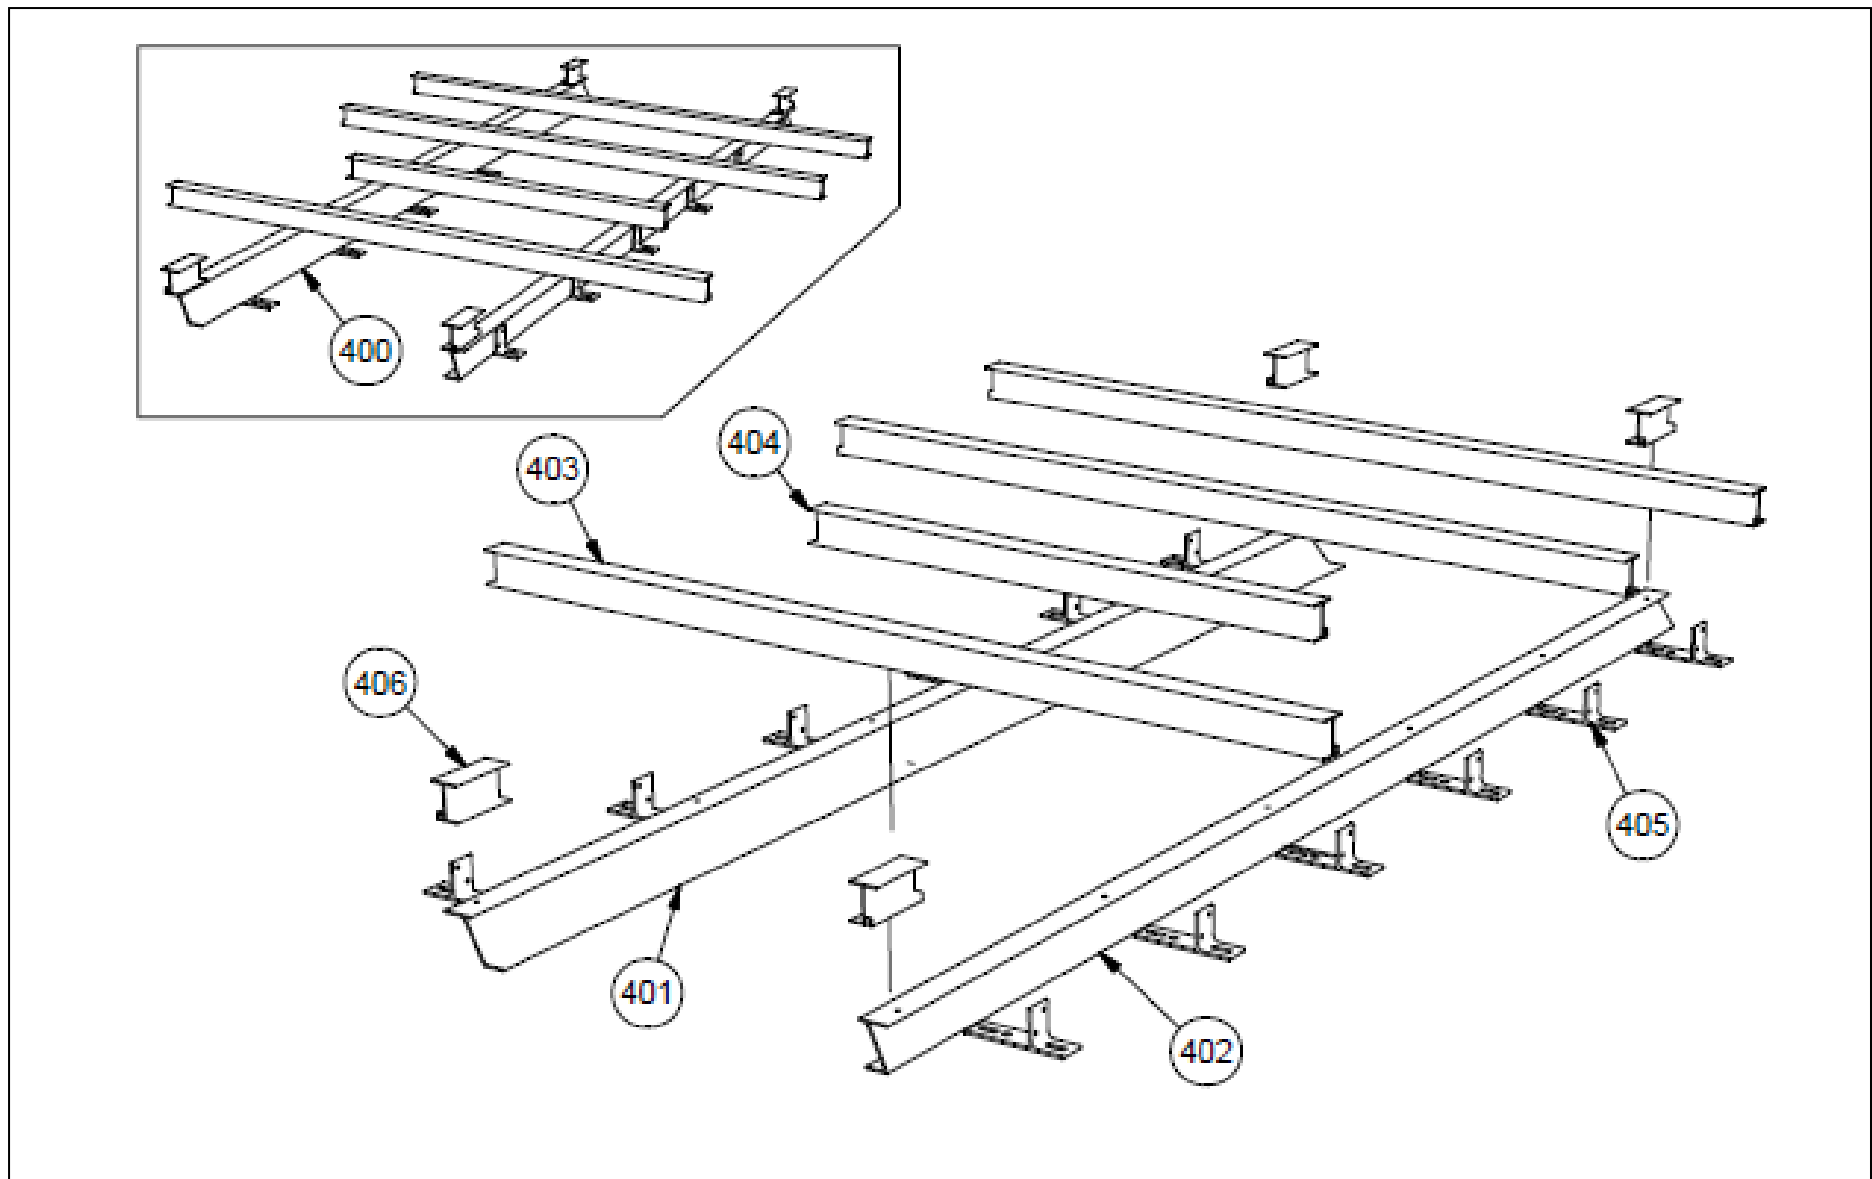

400 UNDERRAM

POS.	ANTAL	BENÄMNING	SAPA NR.
401	1	FÖRHÖJNINGSBALK, VÄNSTER ¹	-----
402	1	FÖRHÖJNINGSBALK, HÖGER ¹	-----
403	-	TVÄRBALK ²	36141-00
404	1	KORT TVÄRBALK	36141-00
405	-	CHASSIFÄSTE, UNIVERSAL ²	50493-00
405	4	CHASSIFÄSTE, DUBBELT (FÖR MB SPRINTER OCH VW CRAFTER)	50449-00
405	2	CHASSIFÄSTE, DUBBELT (FÖR VW CRAFTER 2017)	50507-00
405	-	CHASSIFÄSTE, IVECO ²	50503-00
406	4	KANTLINESTÖD	50468-00

¹ HÖJD PÅ FÖRHÖJNINGSBALKEN ÄR ORDERBEROENDE (60, 80, 100, 130, 160mm)

² ANTAL STYRS AV BILMODEL