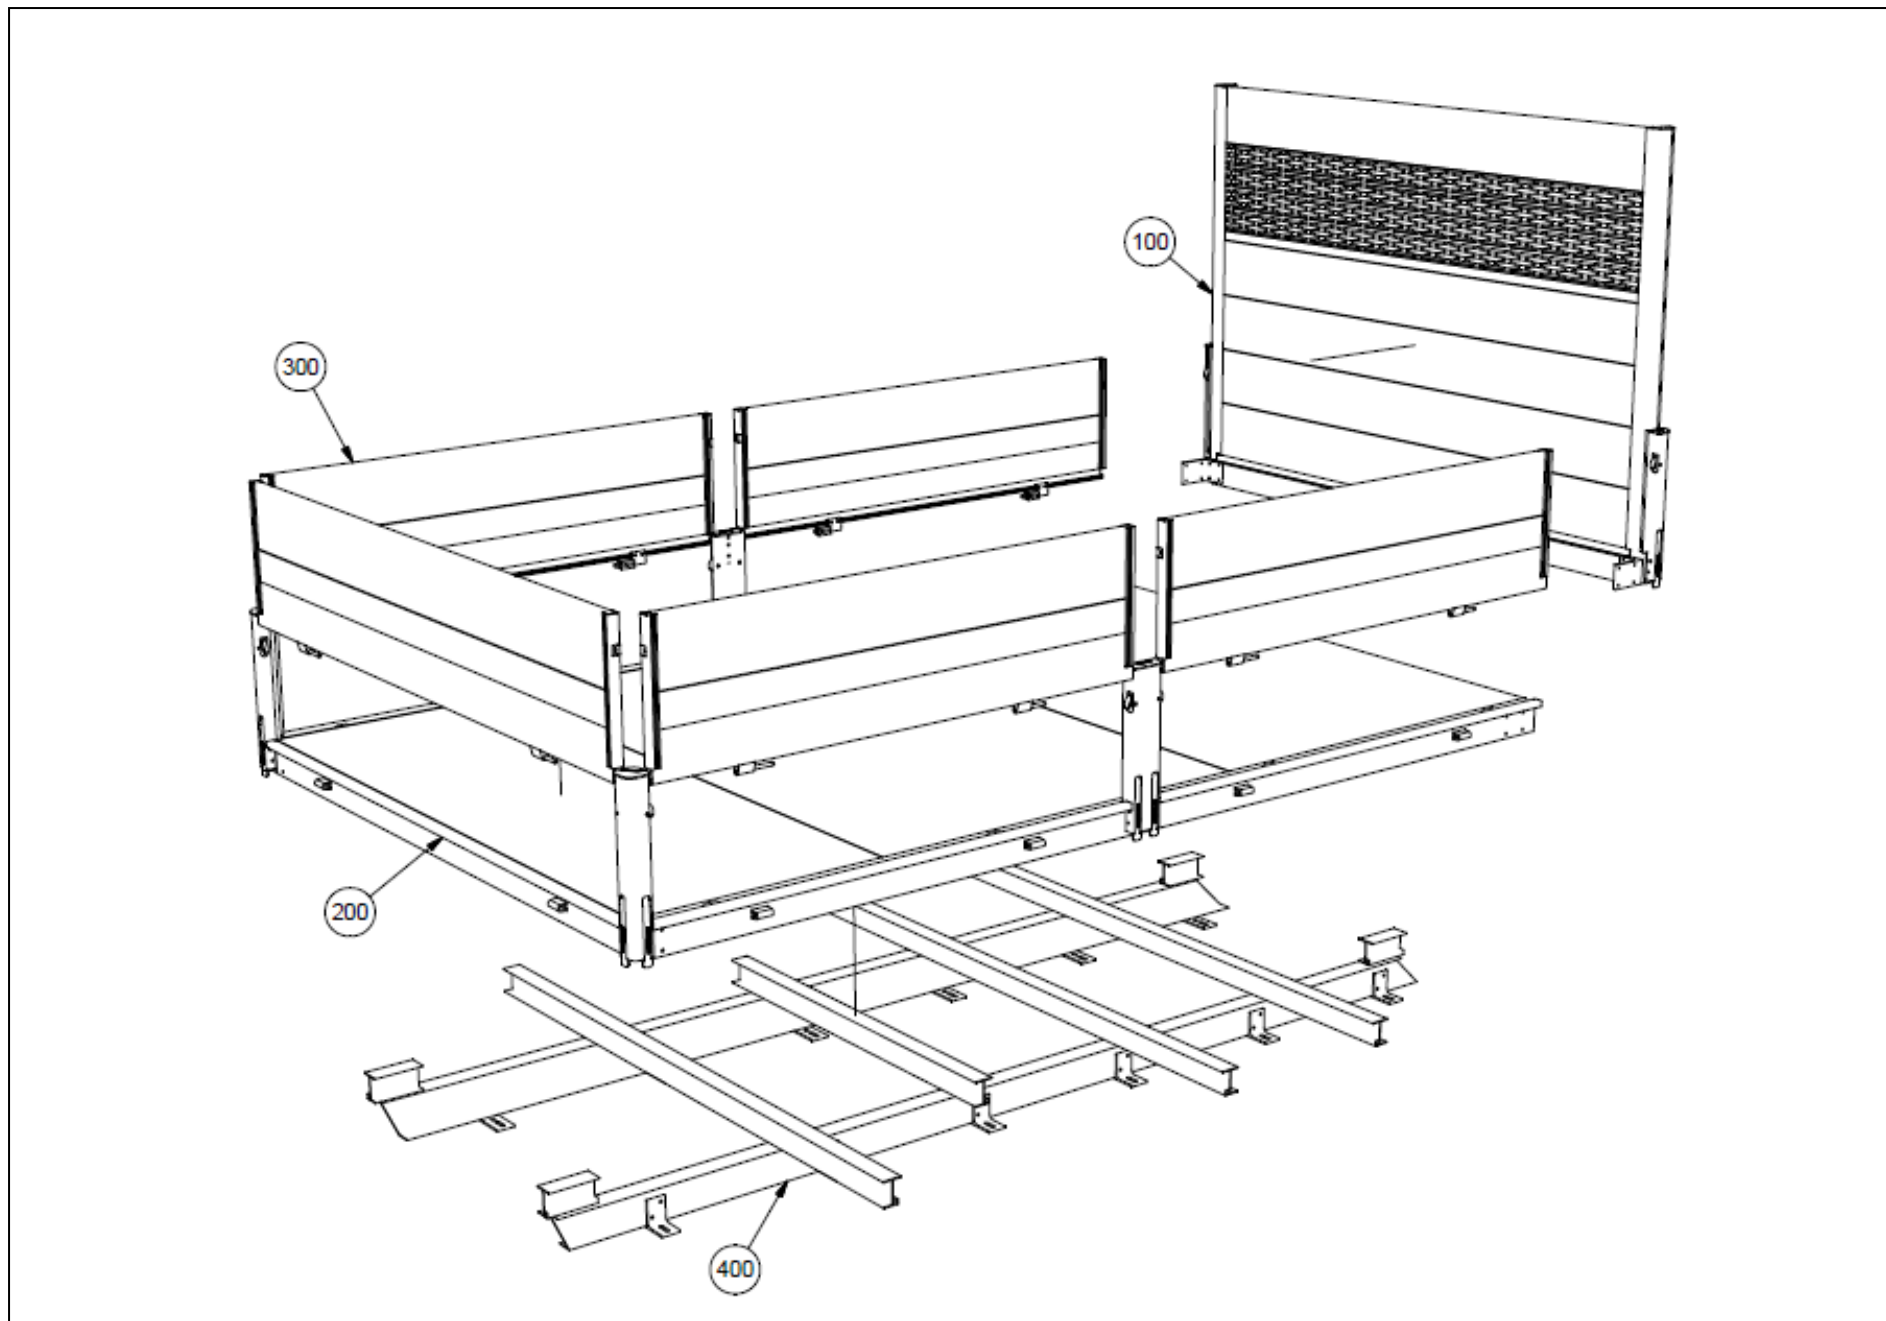

MF4010

Plyfa/Rak framstam

RESERVDELSLISTA

MF4010

POS.	ANTAL	BENÄMNING	SAPA NR.
100	1	FRAMSTAM	SIDA 3
200	1	FLAKBOTTEN	SIDA 4
300	1	SIDOLÄM / BAKLÄM	SIDA 5
400	1	UNDERRAM	SIDA 6

100 FRAMSTAM

POS.	ANTAL	BENÄMNING	SAPA NR.
101	1	FRAMKANTLINA	36139-10
102	-	PROFILER FRAMSTAMSFYLLNING	Enligt order
103	1	FRAMSTOLPE VÄNSTER 300/400	50521/50523-10
104	1	STOLPFÄSTE 300/400	50496/50490-10
105	1	FRAMSTOLPE HÖGER 300/400	50522/50524-10
106	1	STOLPFÄSTE HÖGER 300/400	50497/50491-10
107	1	FRAMSTAMSKONING VÄNSTER	36133-50
108	1	FRAMSTAMSKONING HÖGER	36133-50
109	2	FRÄMRE HÖRNFÖRBAND	50450-00
110	2	FRAMSTAMSFÖRSTÄRKNING	50452-00
111	2	TÄCKLOCK	50469-00

200 FLAKBOTTEN

POS.	ANTAL	BENÄMNING	SAPA NR.
201	-	PLYFAGOLV	Enligt order
202	1	VÄNSTER SIDOKANTLINA	36138-10
203	1	HÖGER SIDOKANTLINA	36138-10
204	1	BAKRE KANTLINA	36139-10
205	2	SIDOSTOLPE 300/400	50531/50532-00
206	2	BAKSTOLPE SYMETRISK 300/400	50525/50526-00
207	2	BAKRE HÖRNFÖRBAND	50451-00
208	-	GÅNGLEDSDEL 2	50461-00
209	2	FÄSTE FÖR SIDOSTOLPE	50482-00
210	-	SURRNINGSBYGEL	50427-00
211	2	STÖDBRICKA SIDOSTOLPFÄSE	50462-00

300 SIDOLÄM / BAKLÄM

POS.	ANTAL	BENÄMNING	SAPA NR.
301	-	PROFILER LÄMFYLLNING	Enligt order
302	2	KANTSKONING	20101VH-10
303	1	GÅNGLED LÅNGTAPP	50460-LH-B
304	1	GÅNGLED KORTTAPP	50460-KH-A
305	2	SLITBLECK FÖR KANTSKONING	50483-00