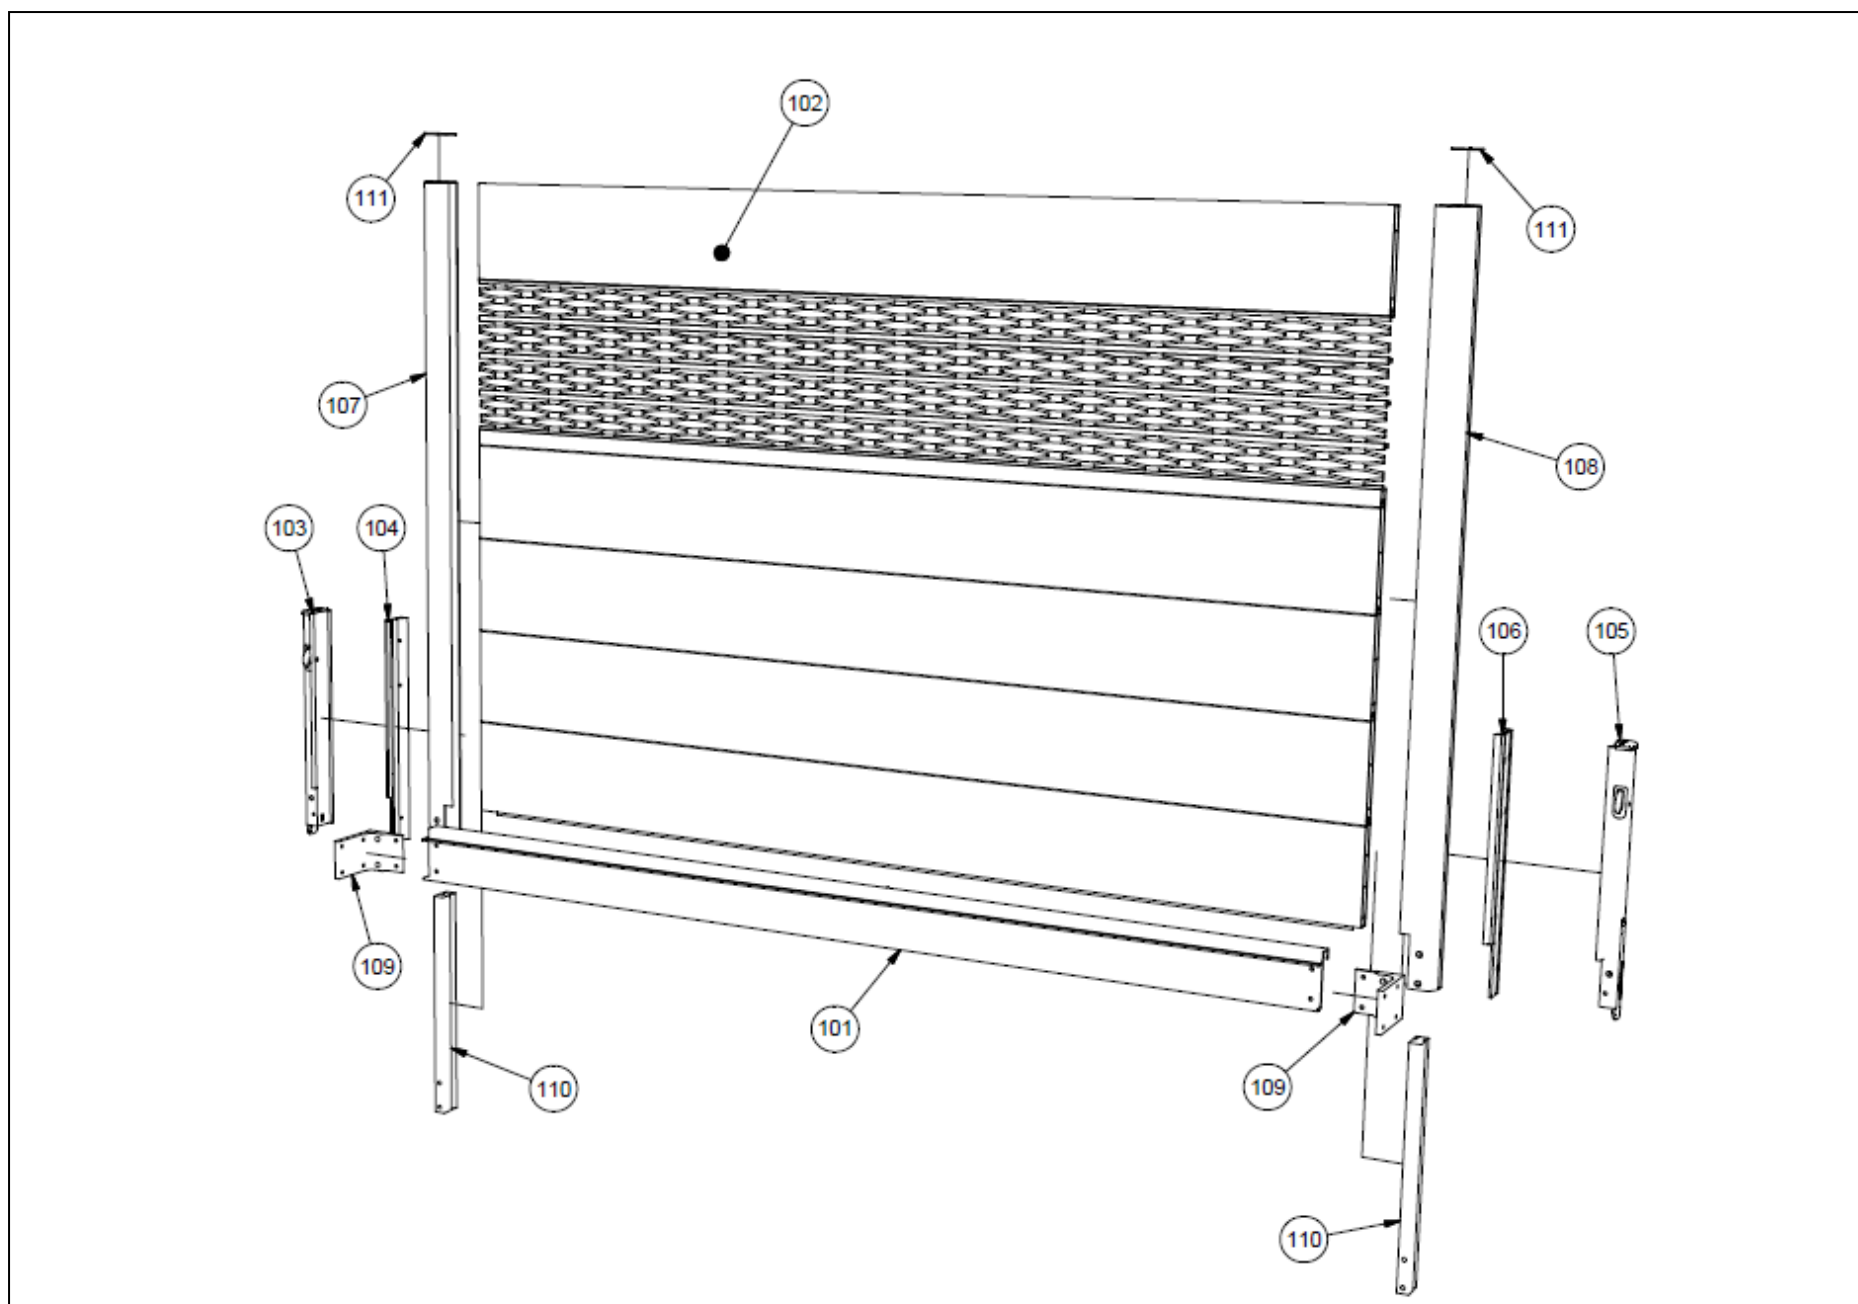

MF4010

Plyfa/Rak framstam

RESERVDELSLISTA

MF4010

POS.	ANTAL	BENÄMNING	SAPA NR.
100	1	FRAMSTAM	SIDA 3
200	1	FLAKBOTTEN	SIDA 4
300	1	SIDOLÄM / BAKLÄM	SIDA 5
400	1	UNDERRAM	SIDA 6

100 FRAMSTAM

POS.	ANTAL	BENÄMNING	SAPA NR.
101	1	FRAMKANTLINA	36139-10
102	-	PROFILER FRAMSTAMSFYLLNING	Enligt order
103	1	FRAMSTOLPE VÄNSTER 300/400	50521/50523-10
104	1	STOLPFÄSTE 300/400	50496/50490-10
105	1	FRAMSTOLPE HÖGER 300/400	50522/50524-10
106	1	STOLPFÄSTE HÖGER 300/400	50497/50491-10
107	1	FRAMSTAMSKONING VÄNSTER	36133-50
108	1	FRAMSTAMSKONING HÖGER	36133-50
109	2	FRÄMRE HÖRNFÖRBAND	50450-00
110	2	FRAMSTAMSFÖRSTÄRKNING	50452-00
111	2	TÄCKLOCK	50469-00

200 FLAKBOTTEN

POS.	ANTAL	BENÄMNING	SAPA NR.
201	-	PLYFAGOLV	Enligt order
202	1	VÄNSTER SIDOKANTLINA	36138-10
203	1	HÖGER SIDOKANTLINA	36138-10
204	1	BAKRE KANTLINA	36139-10
205	2	SIDOSTOLPE 300/400	50531/50532-00
206	2	BAKSTOLPE SYMETRISK 300/400	50525/50526-00
207	2	BAKRE HÖRNFÖRBAND	50451-00
208	-	GÅNGLEDSDEL 2	50461-00
209	2	FÄSTE FÖR SIDOSTOLPE	50482-00
210	-	SURRNINGSBYGEL	50427-00
211	2	STÖDBRICKA SIDOSTOLPFÄSE	50462-00

300 SIDOLÄM / BAKLÄM

POS.	ANTAL	BENÄMNING	SAPA NR.
301	-	PROFILER LÄMFYLLNING	Enligt order
302	2	KANTSKONING	20101VH-10
303	1	GÅNGLED LÅNGTAPP	50460-LH-B
304	1	GÅNGLED KORTTAPP	50460-KH-A
305	2	SLITBLECK FÖR KANTSKONING	50483-00