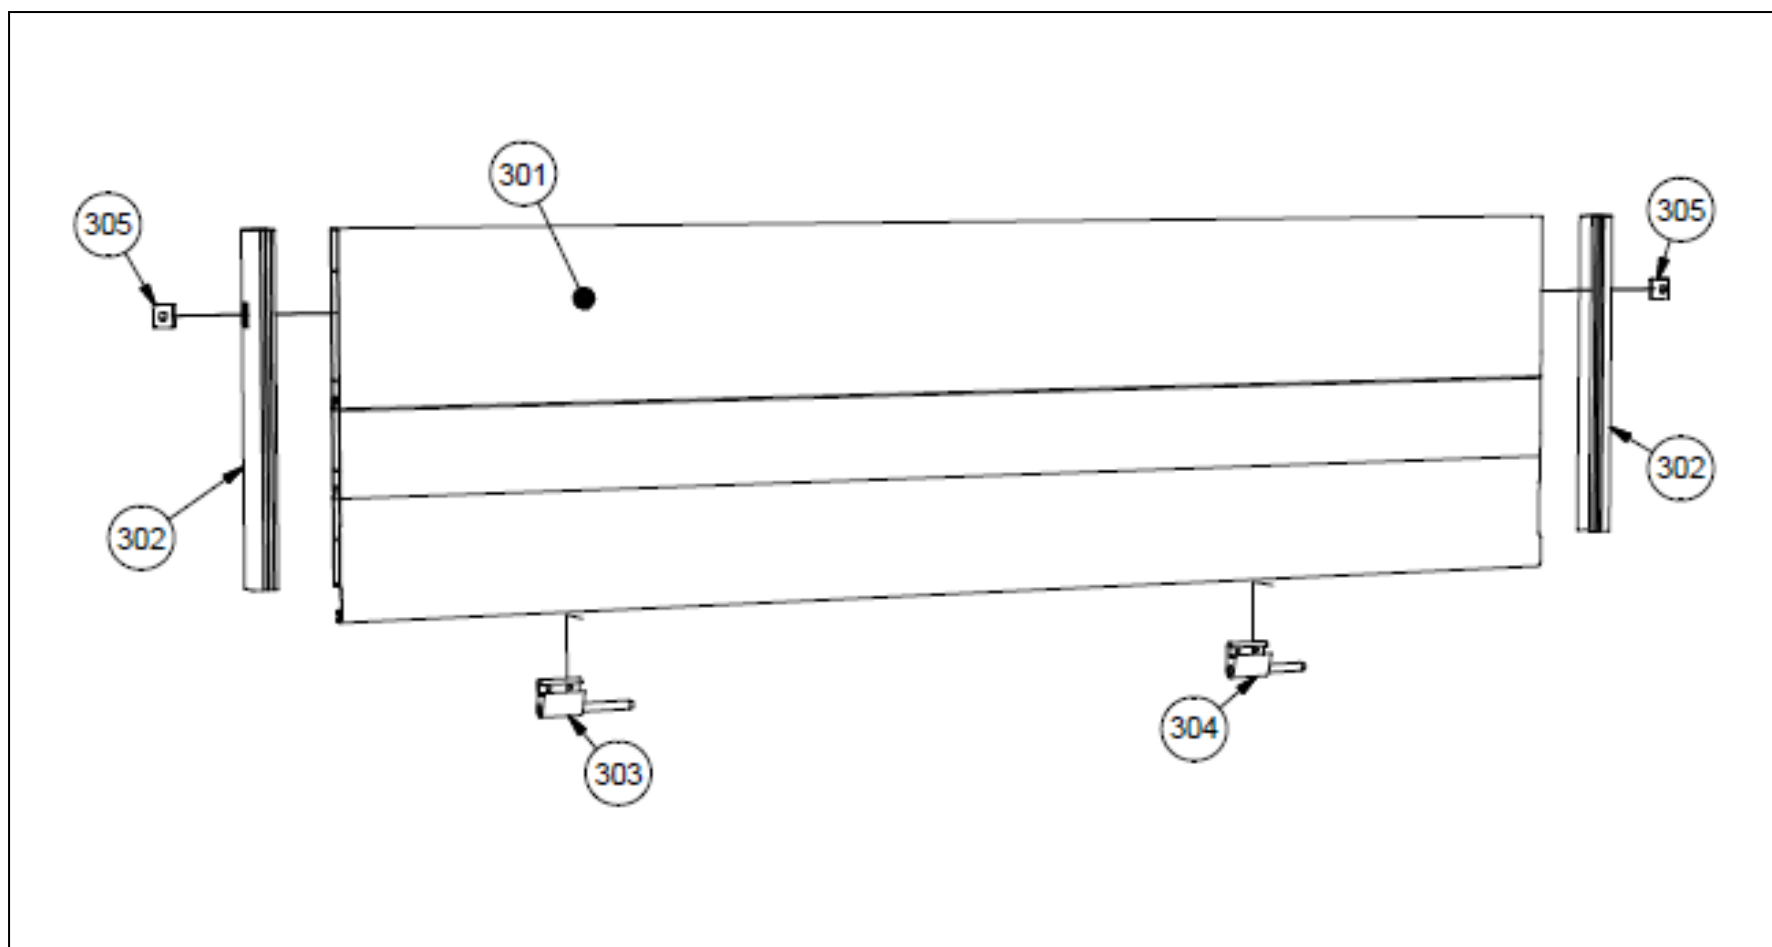

MF4010

Plyfa/Rak framstam

RESERVDELSLISTA

MF4010

POS.	ANTAL	BENÄMNING	SAPA NR.
100	1	FRAMSTAM	SIDA 3
200	1	FLAKBOTTEN	SIDA 4
300	1	SIDOLÄM / BAKLÄM	SIDA 5
400	1	UNDERRAM	SIDA 6

100 FRAMSTAM

POS.	ANTAL	BENÄMNING	SAPA NR.
101	1	FRAMKANTLINA	36139-10
102	-	PROFILER FRAMSTAMSFYLLNING	Enligt order
103	1	FRAMSTOLPE VÄNSTER 300/400	50521/50523-10
104	1	STOLPFÄSTE 300/400	50496/50490-10
105	1	FRAMSTOLPE HÖGER 300/400	50522/50524-10
106	1	STOLPFÄSTE HÖGER 300/400	50497/50491-10
107	1	FRAMSTAMSKONING VÄNSTER	36133-50
108	1	FRAMSTAMSKONING HÖGER	36133-50
109	2	FRÄMRE HÖRNFÖRBAND	50450-00
110	2	FRAMSTAMSFÖRSTÄRKNING	50452-00
111	2	TÄCKLOCK	50469-00

200 FLAKBOTTEN

POS.	ANTAL	BENÄMNING	SAPA NR.
201	-	PLYFAGOLV	Enligt order
202	1	VÄNSTER SIDOKANTLINA	36138-10
203	1	HÖGER SIDOKANTLINA	36138-10
204	1	BAKRE KANTLINA	36139-10
205	2	SIDOSTOLPE 300/400	50531/50532-00
206	2	BAKSTOLPE SYMETRISK 300/400	50525/50526-00
207	2	BAKRE HÖRNFÖRBAND	50451-00
208	-	GÅNGLEDSDEL 2	50461-00
209	2	FÄSTE FÖR SIDOSTOLPE	50482-00
210	-	SURRNINGSBYGEL	50427-00
211	2	STÖDBRICKA SIDOSTOLPFÄSE	50462-00

300 SIDOLÄM / BAKLÄM

POS.	ANTAL	BENÄMNING	SAPA NR.
301	-	PROFILER LÄMFYLLNING	Enligt order
302	2	KANTSKONING	20101VH-10
303	1	GÅNGLED LÅNGTAPP	50460-LH-B
304	1	GÅNGLED KORTTAPP	50460-KH-A
305	2	SLITBLECK FÖR KANTSKONING	50483-00