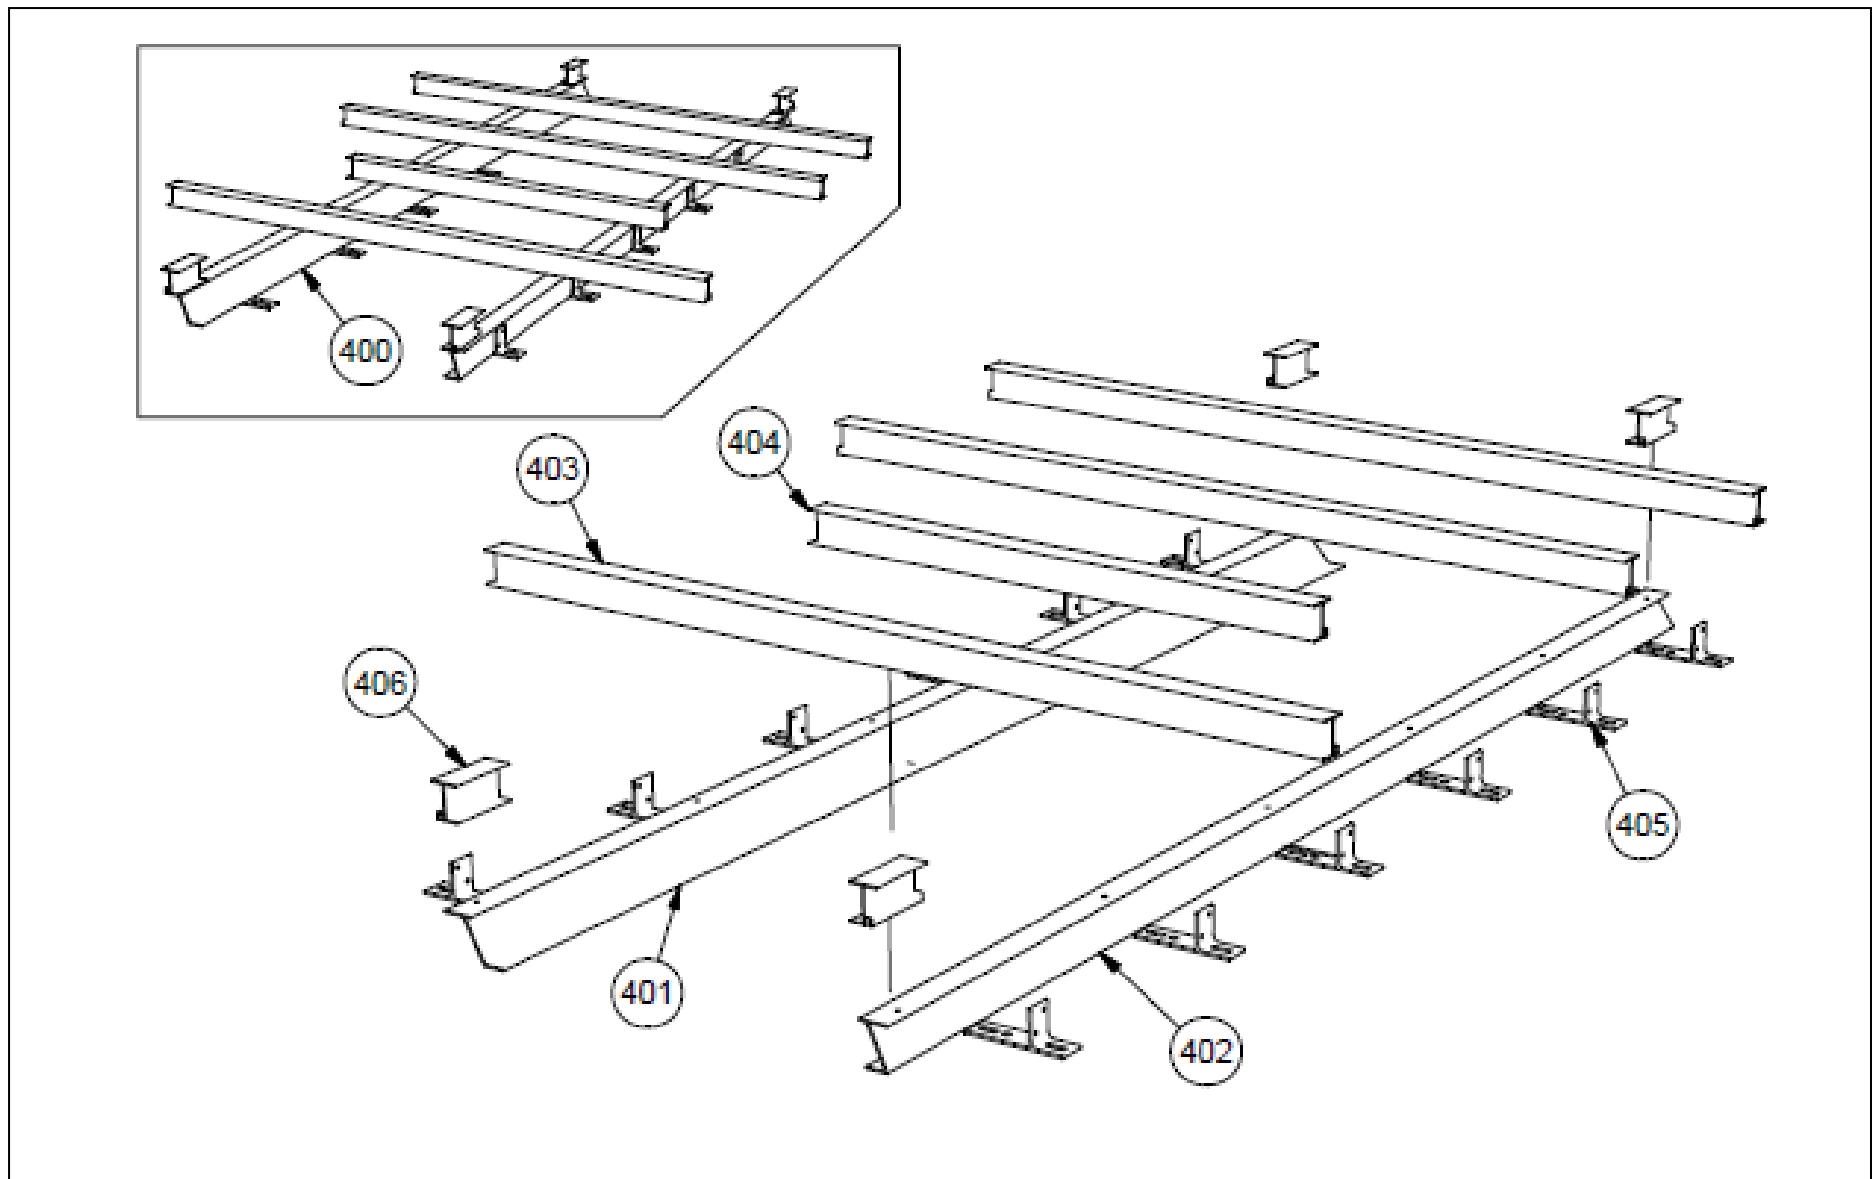

MF4010

Plyfa/Framstamsbåge

RESERVDELSLISTA

MF4010

POS.	ANTAL	BENÄMNING	SAPA NR.
100	1	FRAMSTAM	SIDA 3
200	1	FLAKBOTTEN	SIDA 4
300	1	SIDOLÄM / BAKLÄM	SIDA 5
400	1	UNDERRAM	SIDA 6

100 FRAMSTAM

POS.	ANTAL	BENÄMNING	SAPA NR.
101	1	FRAMKANTLINA	36139-10
102	-	PROFILER FRAMSTAMSFYLLNING	Enligt order
103	1	FRAMSTOLPE VÄNSTER 300/400	50521/50523-10
104	1	STOLPFÄSTE VÄNSTER 300/400	50496/50490-10
105	1	FRAMSTOLPE HÖGER 300/400	50522/50524-10
106	1	STOLPFÄSTE HÖGER 300/400	50497/50491-10
107	1	FRAMSTAMSBÅGE	Enligt order
108	2	FRÄMRE HÖRNFÖRBAND	50450-00
109	2	FRAMSTAMSFÖRSTÄRKNING	50452-00

200 FLAKBOTTEN

POS.	ANTAL	BENÄMNING	SAPA NR.
201	-	PLYFAGOLV	Enligt order
202	1	VÄNSTER SIDOKANTLINA	36138-10
203	1	HÖGER SIDOKANTLINA	36138-10
204	1	BAKRE KANTLINA	36139-10
205	2	SIDOSTOLPE 300/400	50531/50532-00
206	2	BAKSTOLPE SYMETRISK 300/400	50525/50526-00
207	2	BAKRE HÖRNFÖRBAND	50451-00
208	-	GÅNGLEDSDEL 2	50461-00
209	2	FÄSTE FÖR SIDOSTOLPE	50482-00
210	-	SURRNINGSBYGEL	50427-00
211	2	STÖDBRICKA SIDOSTOLPFÄSE	50462-00

300 SIDOLÄM / BAKLÄM

POS.	ANTAL	BENÄMNING	SAPA NR.
301	-	PROFILER LÄMFYLLNING	Enligt order
302	2	KANTSKONING	20101VH-10
303	1	GÅNGLED LÅNGTAPP	50460-LH-B
304	1	GÅNGLED KORTTAPP	50460-KH-A
305	2	SLITBLECK FÖR KANTSKONING	50483-00