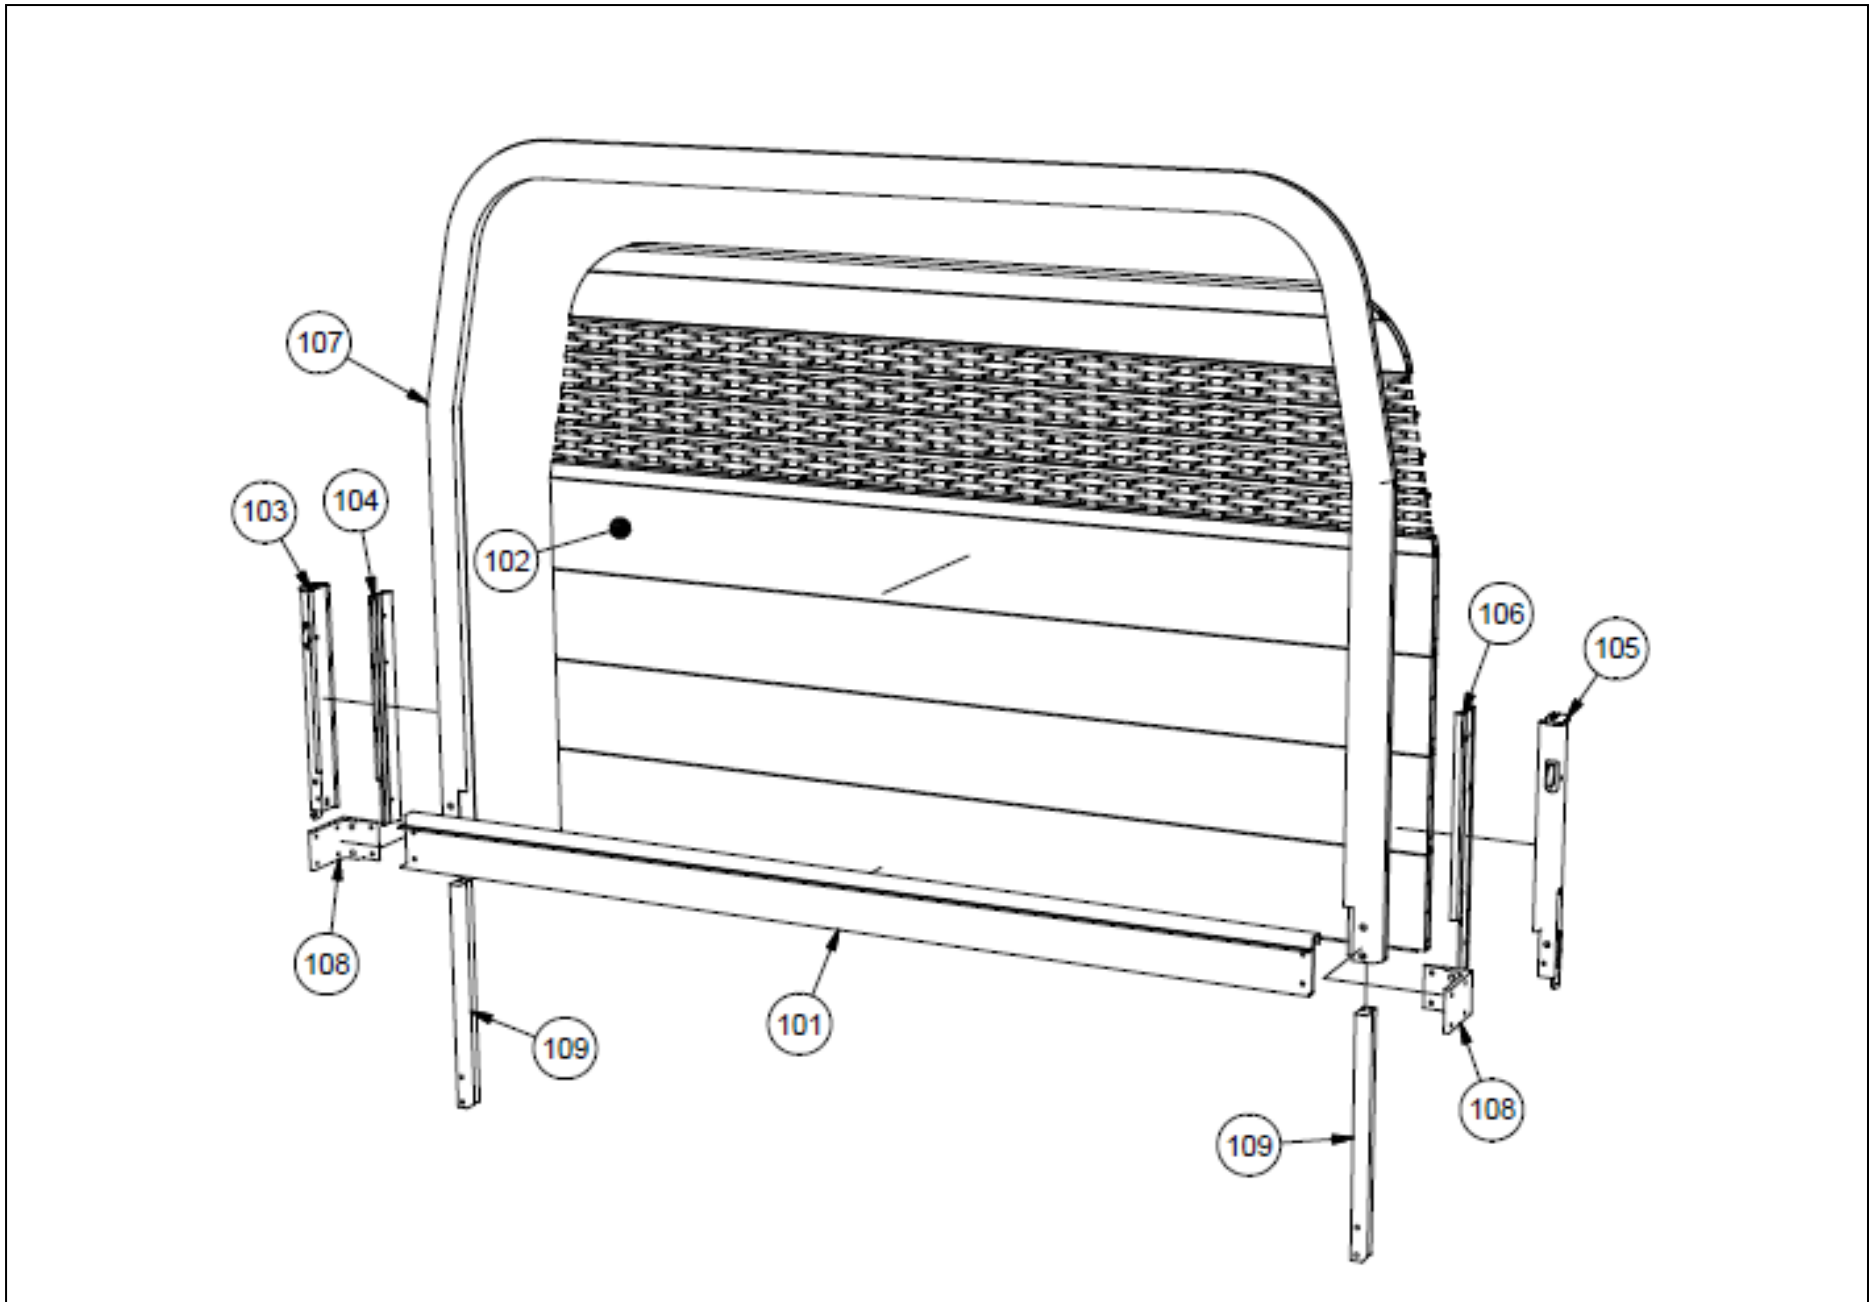

MF4010

Plyfa/Framstamsbåge

RESERVDELSLISTA

MF4010

POS.	ANTAL	BENÄMNING	SAPA NR.
100	1	FRAMSTAM	SIDA 3
200	1	FLAKBOTTEN	SIDA 4
300	1	SIDOLÄM / BAKLÄM	SIDA 5
400	1	UNDERRAM	SIDA 6

100 FRAMSTAM

POS.	ANTAL	BENÄMNING	SAPA NR.
101	1	FRAMKANTLINA	36139-10
102	-	PROFILER FRAMSTAMSFYLLNING	Enligt order
103	1	FRAMSTOLPE VÄNSTER 300/400	50521/50523-10
104	1	STOLPFÄSTE VÄNSTER 300/400	50496/50490-10
105	1	FRAMSTOLPE HÖGER 300/400	50522/50524-10
106	1	STOLPFÄSTE HÖGER 300/400	50497/50491-10
107	1	FRAMSTAMSBÅGE	Enligt order
108	2	FRÄMRE HÖRNFÖRBAND	50450-00
109	2	FRAMSTAMSFÖRSTÄRKNING	50452-00

200 FLAKBOTTEN

POS.	ANTAL	BENÄMNING	SAPA NR.
201	-	PLYFAGOLV	Enligt order
202	1	VÄNSTER SIDOKANTLINA	36138-10
203	1	HÖGER SIDOKANTLINA	36138-10
204	1	BAKRE KANTLINA	36139-10
205	2	SIDOSTOLPE 300/400	50531/50532-00
206	2	BAKSTOLPE SYMETRISK 300/400	50525/50526-00
207	2	BAKRE HÖRNFÖRBAND	50451-00
208	-	GÅNGLEDSDEL 2	50461-00
209	2	FÄSTE FÖR SIDOSTOLPE	50482-00
210	-	SURRNINGSBYGEL	50427-00
211	2	STÖDBRICKA SIDOSTOLPFÄSE	50462-00

300 SIDOLÄM / BAKLÄM

POS.	ANTAL	BENÄMNING	SAPA NR.
301	-	PROFILER LÄMFYLLNING	Enligt order
302	2	KANTSKONING	20101VH-10
303	1	GÅNGLED LÅNGTAPP	50460-LH-B
304	1	GÅNGLED KORTTAPP	50460-KH-A
305	2	SLITBLECK FÖR KANTSKONING	50483-00