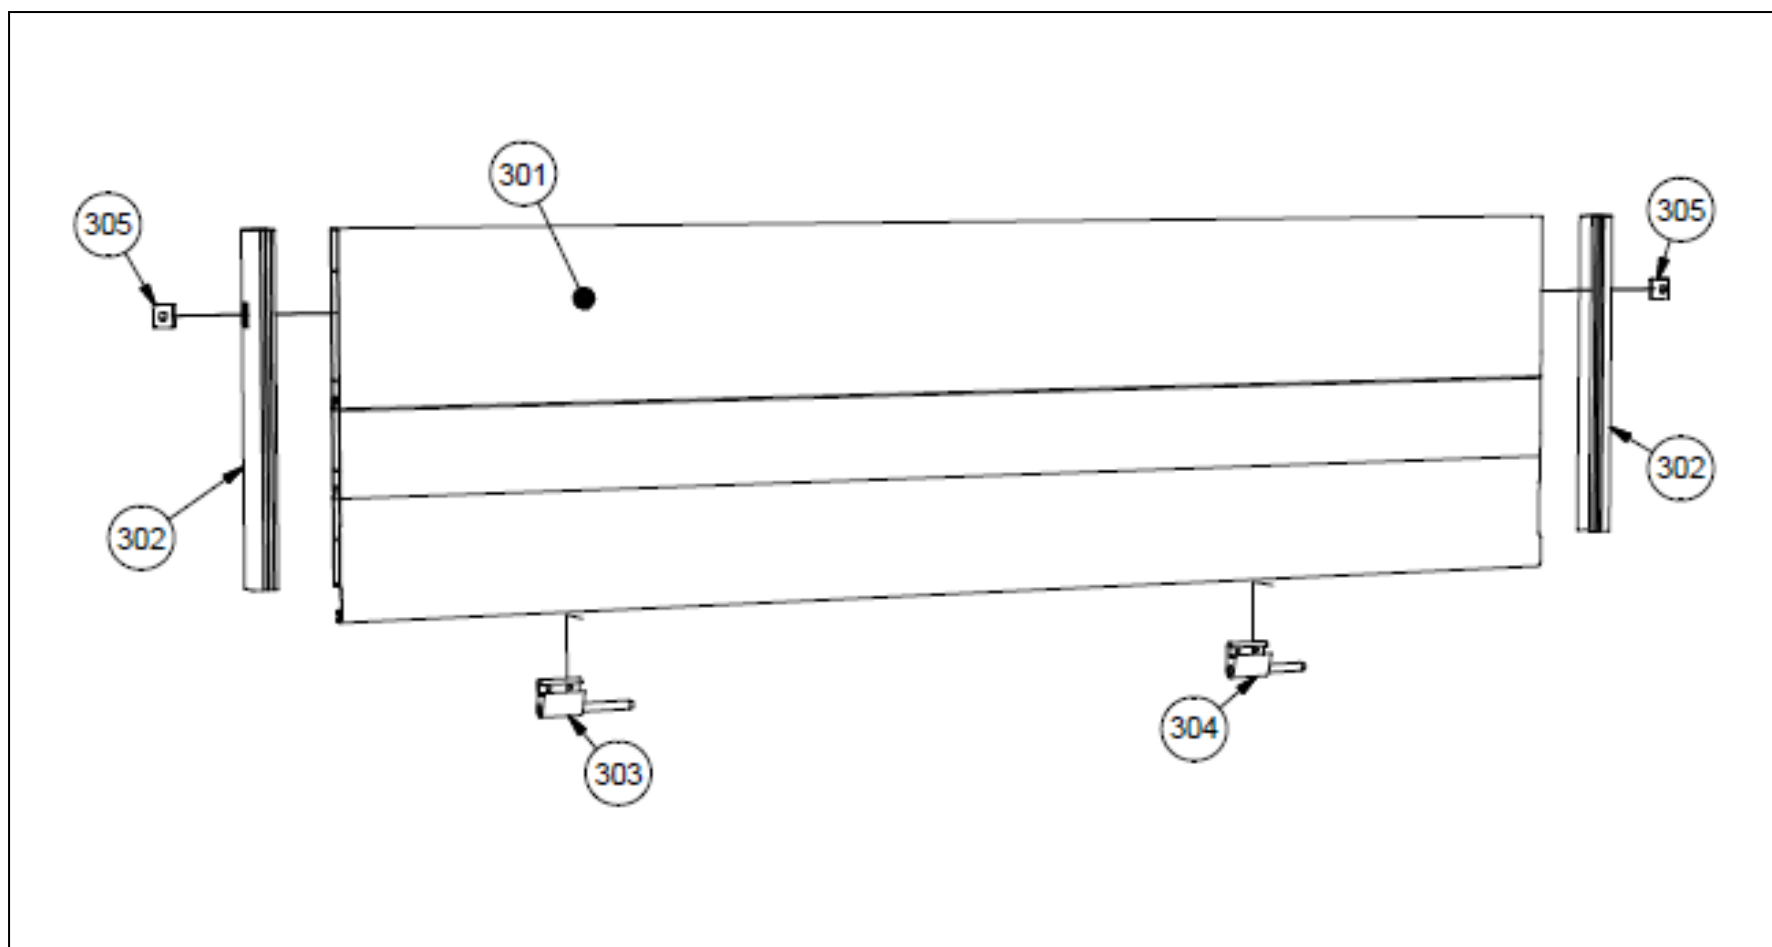

MF4010

Plyfa/Framstamsbåge

RESERVDELSLISTA

MF4010

POS.	ANTAL	BENÄMNING	SAPA NR.
100	1	FRAMSTAM	SIDA 3
200	1	FLAKBOTTEN	SIDA 4
300	1	SIDOLÄM / BAKLÄM	SIDA 5
400	1	UNDERRAM	SIDA 6

100 FRAMSTAM

POS.	ANTAL	BENÄMNING	SAPA NR.
101	1	FRAMKANTLINA	36139-10
102	-	PROFILER FRAMSTAMSFYLLNING	Enligt order
103	1	FRAMSTOLPE VÄNSTER 300/400	50521/50523-10
104	1	STOLPFÄSTE VÄNSTER 300/400	50496/50490-10
105	1	FRAMSTOLPE HÖGER 300/400	50522/50524-10
106	1	STOLPFÄSTE HÖGER 300/400	50497/50491-10
107	1	FRAMSTAMSBÅGE	Enligt order
108	2	FRÄMRE HÖRNFÖRBAND	50450-00
109	2	FRAMSTAMSFÖRSTÄRKNING	50452-00

200 FLAKBOTTEN

POS.	ANTAL	BENÄMNING	SAPA NR.
201	-	PLYFAGOLV	Enligt order
202	1	VÄNSTER SIDOKANTLINA	36138-10
203	1	HÖGER SIDOKANTLINA	36138-10
204	1	BAKRE KANTLINA	36139-10
205	2	SIDOSTOLPE 300/400	50531/50532-00
206	2	BAKSTOLPE SYMETRISK 300/400	50525/50526-00
207	2	BAKRE HÖRNFÖRBAND	50451-00
208	-	GÅNGLEDSDEL 2	50461-00
209	2	FÄSTE FÖR SIDOSTOLPE	50482-00
210	-	SURRNINGSBYGEL	50427-00
211	2	STÖDBRICKA SIDOSTOLPFÄSE	50462-00

300 SIDOLÄM / BAKLÄM

POS.	ANTAL	BENÄMNING	SAPA NR.
301	-	PROFILER LÄMFYLLNING	Enligt order
302	2	KANTSKONING	20101VH-10
303	1	GÅNGLED LÅNGTAPP	50460-LH-B
304	1	GÅNGLED KORTTAPP	50460-KH-A
305	2	SLITBLECK FÖR KANTSKONING	50483-00