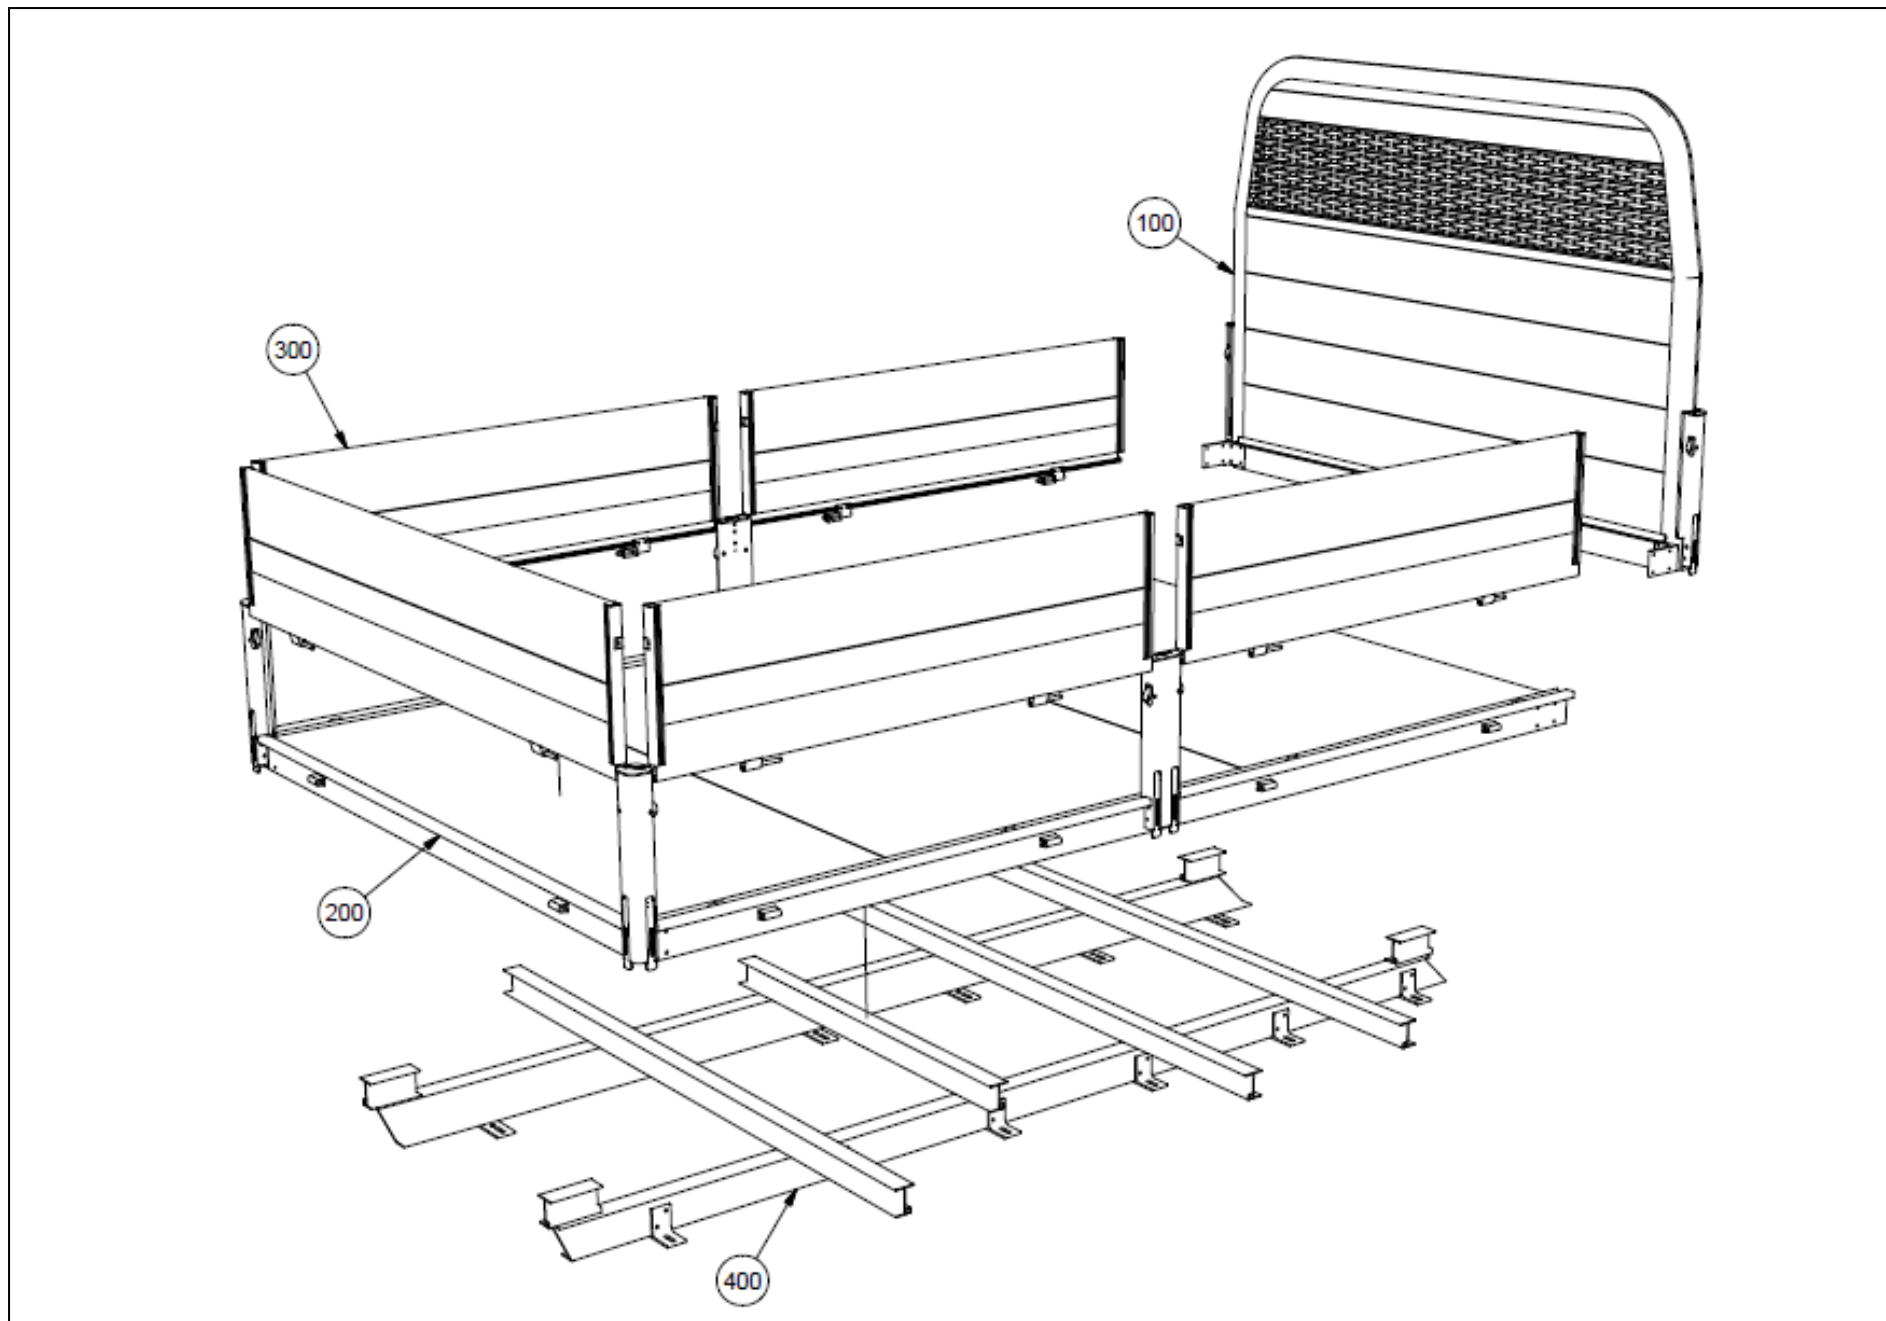

MF4010

Plyfa/Framstamsbåge

RESERVDELSLISTA

MF4010

POS.	ANTAL	BENÄMNING	SAPA NR.
100	1	FRAMSTAM	SIDA 3
200	1	FLAKBOTTEN	SIDA 4
300	1	SIDOLÄM / BAKLÄM	SIDA 5
400	1	UNDERRAM	SIDA 6

100 FRAMSTAM

POS.	ANTAL	BENÄMNING	SAPA NR.
101	1	FRAMKANTLINA	36139-10
102	-	PROFILER FRAMSTAMSFYLLNING	Enligt order
103	1	FRAMSTOLPE VÄNSTER 300/400	50521/50523-10
104	1	STOLPFÄSTE VÄNSTER 300/400	50496/50490-10
105	1	FRAMSTOLPE HÖGER 300/400	50522/50524-10
106	1	STOLPFÄSTE HÖGER 300/400	50497/50491-10
107	1	FRAMSTAMSBÅGE	Enligt order
108	2	FRÄMRE HÖRNFÖRBAND	50450-00
109	2	FRAMSTAMSFÖRSTÄRKNING	50452-00

200 FLAKBOTTEN

POS.	ANTAL	BENÄMNING	SAPA NR.
201	-	PLYFAGOLV	Enligt order
202	1	VÄNSTER SIDOKANTLINA	36138-10
203	1	HÖGER SIDOKANTLINA	36138-10
204	1	BAKRE KANTLINA	36139-10
205	2	SIDOSTOLPE 300/400	50531/50532-00
206	2	BAKSTOLPE SYMETRISK 300/400	50525/50526-00
207	2	BAKRE HÖRNFÖRBAND	50451-00
208	-	GÅNGLEDSDEL 2	50461-00
209	2	FÄSTE FÖR SIDOSTOLPE	50482-00
210	-	SURRNINGSBYGEL	50427-00
211	2	STÖDBRICKA SIDOSTOLPFÄSE	50462-00

300 SIDOLÄM / BAKLÄM

POS.	ANTAL	BENÄMNING	SAPA NR.
301	-	PROFILER LÄMFYLLNING	Enligt order
302	2	KANTSKONING	20101VH-10
303	1	GÅNGLED LÅNGTAPP	50460-LH-B
304	1	GÅNGLED KORTTAPP	50460-KH-A
305	2	SLITBLECK FÖR KANTSKONING	50483-00