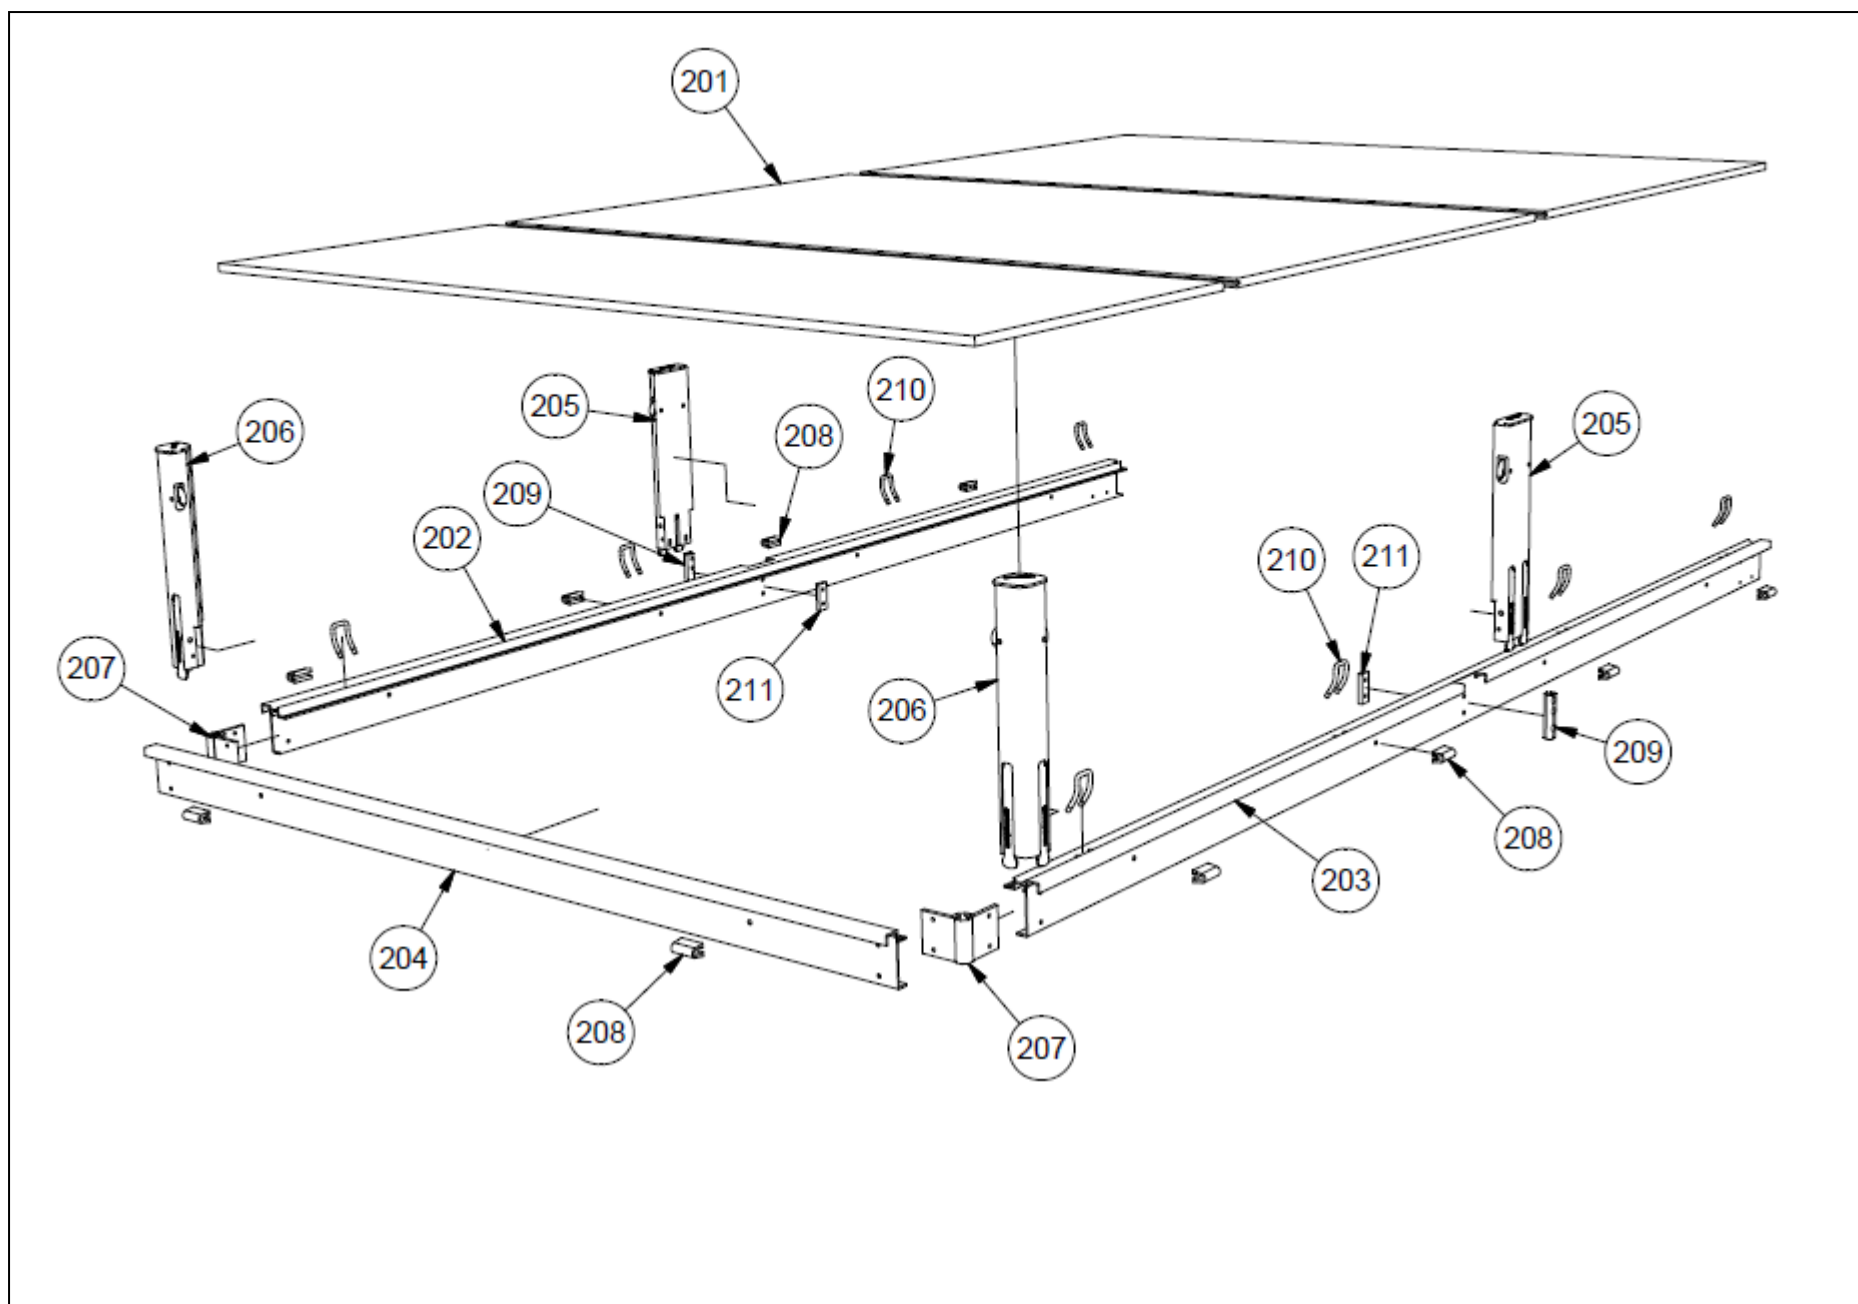

MF4010

Plyfa/Framstamsbåge

RESERVDELSLISTA

MF4010

POS.	ANTAL	BENÄMNING	SAPA NR.
100	1	FRAMSTAM	SIDA 3
200	1	FLAKBOTTEN	SIDA 4
300	1	SIDOLÄM / BAKLÄM	SIDA 5
400	1	UNDERRAM	SIDA 6

100 FRAMSTAM

POS.	ANTAL	BENÄMNING	SAPA NR.
101	1	FRAMKANTLINA	36139-10
102	-	PROFILER FRAMSTAMSFYLLNING	Enligt order
103	1	FRAMSTOLPE VÄNSTER 300/400	50521/50523-10
104	1	STOLPFÄSTE VÄNSTER 300/400	50496/50490-10
105	1	FRAMSTOLPE HÖGER 300/400	50522/50524-10
106	1	STOLPFÄSTE HÖGER 300/400	50497/50491-10
107	1	FRAMSTAMSBÅGE	Enligt order
108	2	FRÄMRE HÖRNFÖRBAND	50450-00
109	2	FRAMSTAMSFÖRSTÄRKNING	50452-00

200 FLAKBOTTEN

POS.	ANTAL	BENÄMNING	SAPA NR.
201	-	PLYFAGOLV	Enligt order
202	1	VÄNSTER SIDOKANTLINA	36138-10
203	1	HÖGER SIDOKANTLINA	36138-10
204	1	BAKRE KANTLINA	36139-10
205	2	SIDOSTOLPE 300/400	50531/50532-00
206	2	BAKSTOLPE SYMETRISK 300/400	50525/50526-00
207	2	BAKRE HÖRNFÖRBAND	50451-00
208	-	GÅNGLEDSDEL 2	50461-00
209	2	FÄSTE FÖR SIDOSTOLPE	50482-00
210	-	SURRNINGSBYGEL	50427-00
211	2	STÖDBRICKA SIDOSTOLPFÄSE	50462-00

300 SIDOLÄM / BAKLÄM

POS.	ANTAL	BENÄMNING	SAPA NR.
301	-	PROFILER LÄMFYLLNING	Enligt order
302	2	KANTSKONING	20101VH-10
303	1	GÅNGLED LÅNGTAPP	50460-LH-B
304	1	GÅNGLED KORTTAPP	50460-KH-A
305	2	SLITBLECK FÖR KANTSKONING	50483-00