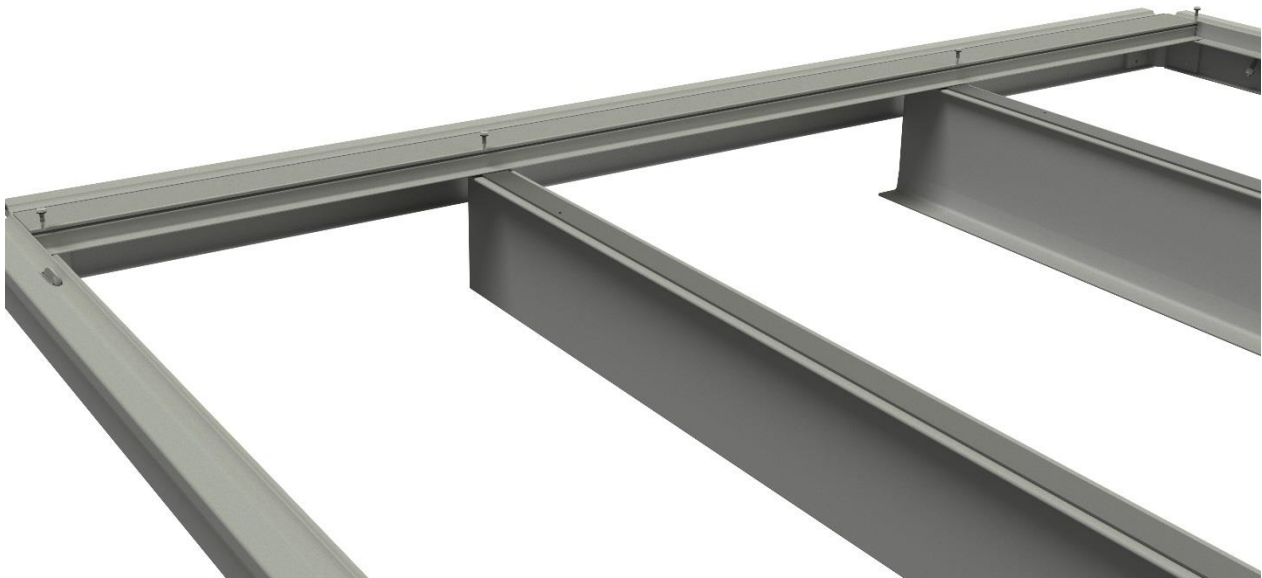

sapa:

Monteringsanvisning MF4030 - Miniflaksats

Kläm fast bakre kantlina till förhöjningsbalken med en tving eller liknande.

Montera bakre stolpfäste till sido- och bakkantlinan med medföljande nit 40507-00.

Montera framstammen till sidokantlinan med medföljande nit 40507-00.

Montera surrningsbyglarna i kantlinan. Borra med 13 mm borrh (c/c 42 mm).

OBS! Innan golvet börjar monteras se till att kantlinorna har 90 graders vinkel.

Montera bakre golvprofil (längskapad) till sidokantlina och förhöjningsbalk med medföljande skruv 40123-00.

Nita fast den bakre golvprofilen till bakre kantlinans fläns. Använd bifogad nit 40213-00.

Montera därefter golvprofilerna till sidokantlina och förhöjningsbalk med medföljande skruv 40123-00.

Placera dit den sista golvprofilen (längskapad) på sin plats. Skruva fast den med medföljande skruv 40136-00.

Montera gångjärnshonan i avsett hål i kantlinan.

För in gångjärnshonan i lämmens spår.

Sätt lämmen på plats och justera in gångjärnshonan i läge innan fastlåsning med skruvarna.