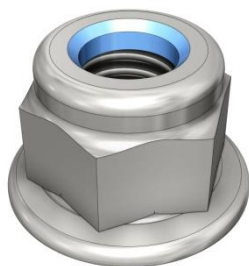

sapa:

Monteringsanvisning MF4030 - Miniflaksats

Kläm fast bakre kantlina till förhöjningsbalken med en tving eller liknande.

Montera bakre stolpfäste till sido- och bakkantlinan med medföljande nit 40507-00.

Montera bakre golvprofil (längskapad) till sidokantlina och förhöjningsbalk med medföljande skruv 40123-00.

Nita fast den bakre golvprofilen till bakre kantlinans fläns. Använd bifogad nit 40213-00.

Montera därefter golvprofilerna till sidokantlina och förhöjningsbalk med medföljande skruv 40123-00.

Placera dit den sista golvprofilen (längskapad) på sin plats. Skruva fast den med medföljande skruv 40136-00.

Montera gångjärnshonan i avsett hål i kantlinan.

För in gångjärnshonan i lämmens spår.

Sätt lämmen på plats och justera in gångjärnshonan i läge innan fastlåsning med skruvarna.

sapa:

Klart!

Tillbehör

- 2 st Bakre hörnförband

50451-00

- Surringsbygel

50427-00

- Flänslåsmutter M8