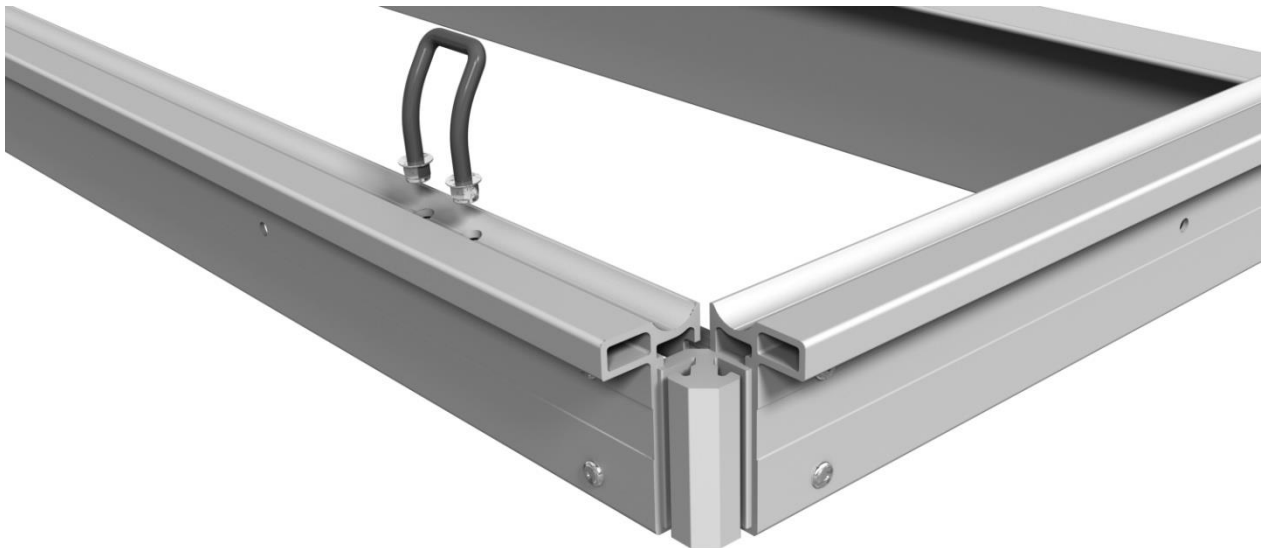

sapa:

Monteringsanvisning MF4030 - Miniflaksats

Kläm fast bakre kantlina till förhöjningsbalken med en tving eller liknande.

Montera bakre stolpfäste till sido- och bakkantlinan med medföljande nit 40507-00.

Montera framstammen till sidokantlinan med medföljande nit 40507-00.

Montera surrningsbyglarna i kantlinan. Borra med 13 mm borrh (c/c 42 mm).

OBS! Innan golvet börjar monteras se till att kantlinorna har 90 graders vinkel.

Montera bakre golvprofil (längskapad) till sidokantlina och förhöjningsbalk med medföljande skruv 40123-00.

Nita fast den bakre golvprofilen till bakre kantlinans fläns. Använd bifogad nit 40213-00.

Montera därefter golvprofilerna till sidokantlina och förhöjningsbalk med medföljande skruv 40123-00.

Placera dit den sista golvprofilen (längskapad) på sin plats. Skruva fast den med medföljande skruv 40136-00.

Montera gångjärnshonan i avsett hål i kantlinan.

För in gångjärnshonan i lämmens spår.

Sätt lämmen på plats och justera in gångjärnshonan i läge innan fastlåsning med skruvarna.