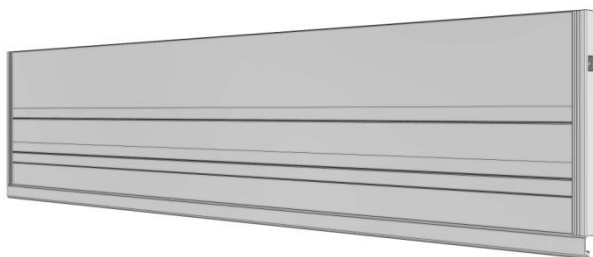

- Skruv FTS TX 4,8 (B10) x16 FZB

40136-00

- Läm