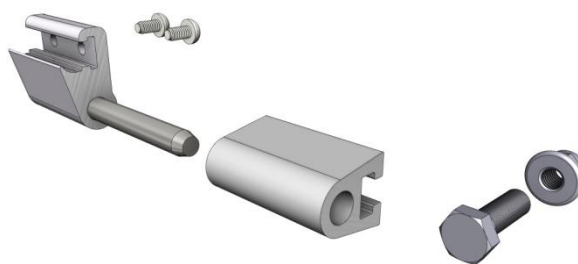

50493-00

- Gångled

50460KH/LH-00

- Mellanläggslist