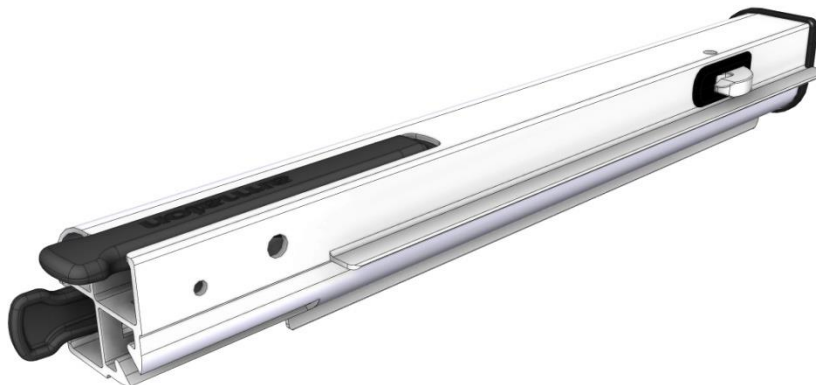

sapa:

Monteringsanvisning MF4030 - Miniflaksats

Kläm fast bakre kantlina till förhöjningsbalken med en tving eller liknande.

Montera bakre stolpfäste till sido- och bakkantlinan med medföljande nit 40507-00.

- Sido- / bakkantlina

- Förhöjningsbalk

- Sidostolpe Armaton 4000XF

- Bakstolpe Armaton 4000XF

- Framstolpe Armaton 4000XF