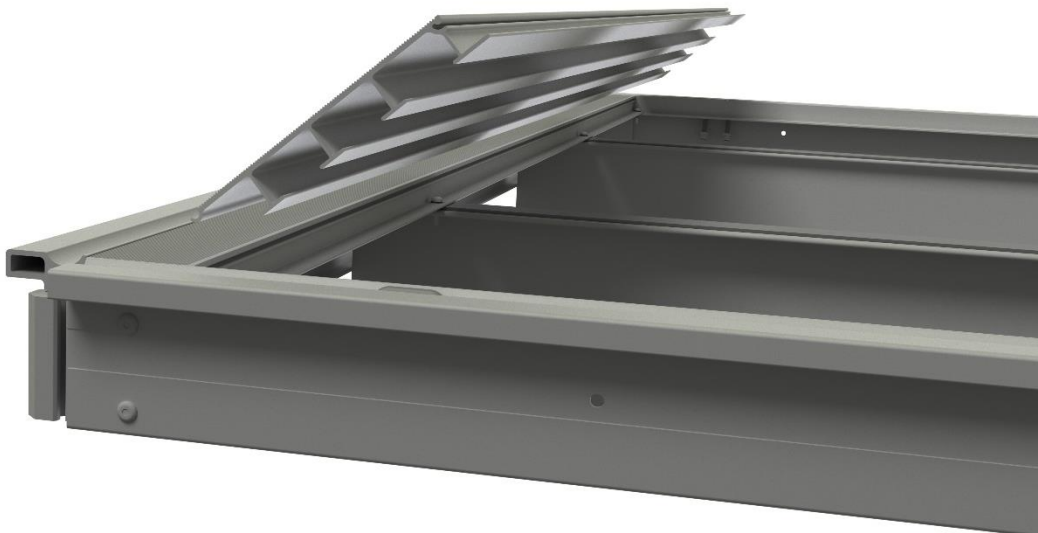

sapa:

Monteringsanvisning MF4030 - Miniflaksats

Kläm fast bakre kantlina till förhöjningsbalken med en tving eller liknande.

Montera bakre stolpfäste till sido- och bakkantlinan med medföljande nit 40507-00.

Montera framstammen till sidokantlinan med medföljande nit 40507-00.

Montera surrningsbyglarna i kantlinan. Borra med 13 mm borrh (c/c 42 mm).

OBS! Innan golvet börjar monteras se till att kantlinorna har 90 graders vinkel.

Montera bakre golvprofil (längskapad) till sidokantlina och förhöjningsbalk med medföljande skruv 40123-00.

Nita fast den bakre golvprofilen till bakre kantlinans fläns. Använd bifogad nit 40213-00.

Montera därefter golvprofilerna till sidokantlina och förhöjningsbalk med medföljande skruv 40123-00.

Placera dit den sista golvprofilen (längskapad) på sin plats. Skruva fast den med medföljande skruv 40136-00.

Montera gångjärnshonan i avsett hål i kantlinan.

För in gångjärnshonan i lämmens spår.

Sätt lämmen på plats och justera in gångjärnshonan i läge innan fastlåsning med skruvarna.