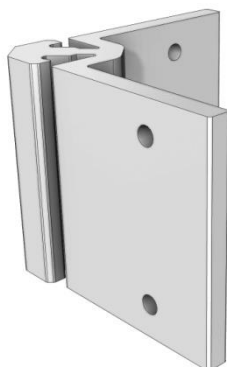

sapa:

Monteringsanvisning MF4030 - Miniflaksats

Kläm fast bakre kantlina till förhöjningsbalken med en tving eller liknande.

Montera bakre stolpfäste till sido- och bakkantlinan med medföljande nit 40507-00.

Montera bakre golvprofil (längskapad) till sidokantlina och förhöjningsbalk med medföljande skruv 40123-00.

Nita fast den bakre golvprofilen till bakre kantlinans fläns. Använd bifogad nit 40213-00.

Montera därefter golvprofilerna till sidokantlina och förhöjningsbalk med medföljande skruv 40123-00.

Placera dit den sista golvprofilen (längskapad) på sin plats. Skruva fast den med medföljande skruv 40136-00.

Montera gångjärnshonan i avsett hål i kantlinan.

För in gångjärnshonan i lämmens spår.

Sätt lämmen på plats och justera in gångjärnshonan i läge innan fastlåsning med skruvarna.

sapa:

Klart!

Tillbehör

- 2 st Bakre hörnförband

50451-00

- Surringsbygel

50427-00

- Flänslåsmutter M8