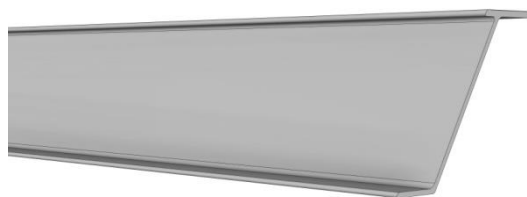

- Förhöjningsbalk