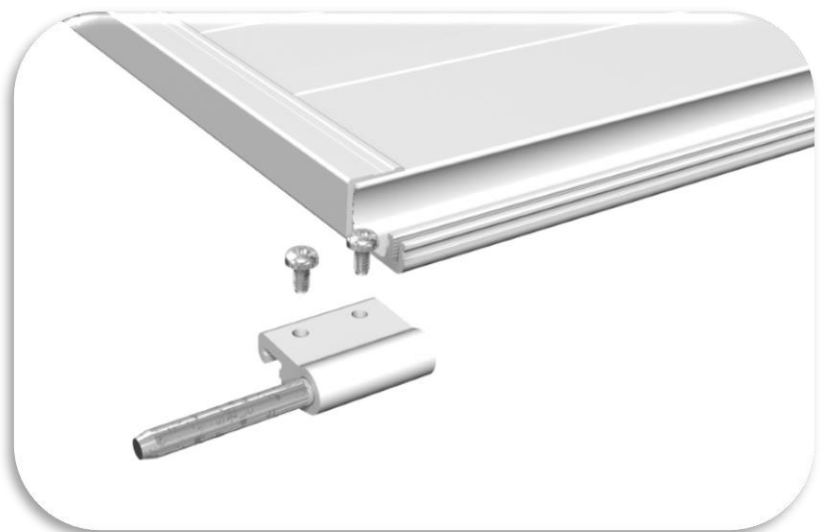

sapa:

Monteringsanvisning MF4030 - Miniflaksats

Kläm fast bakre kantlina till förhöjningsbalken med en tving eller liknande.

Montera bakre stolpfäste till sido- och bakkantlinan med medföljande nit 40507-00.

Montera framstammen till sidokantlinan med medföljande nit 40507-00.

Montera surrningsbyglarna i kantlinan. Borra med 13 mm borrh (c/c 42 mm).

OBS! Innan golvet börjar monteras se till att kantlinorna har 90 graders vinkel.

Montera bakre golvprofil (längskapad) till sidokantlina och förhöjningsbalk med medföljande skruv 40123-00.

Nita fast den bakre golvprofilen till bakre kantlinans fläns. Använd bifogad nit 40213-00.

Montera därefter golvprofilerna till sidokantlina och förhöjningsbalk med medföljande skruv 40123-00.

Placera dit den sista golvprofilen (längskapad) på sin plats. Skruva fast den med medföljande skruv 40136-00.

Montera gångjärnshonan i avsett hål i kantlinan.

För in gångjärnshonan i lämmens spår.

Sätt lämmen på plats och justera in gångjärnshonan i läge innan fastlåsning med skruvarna.