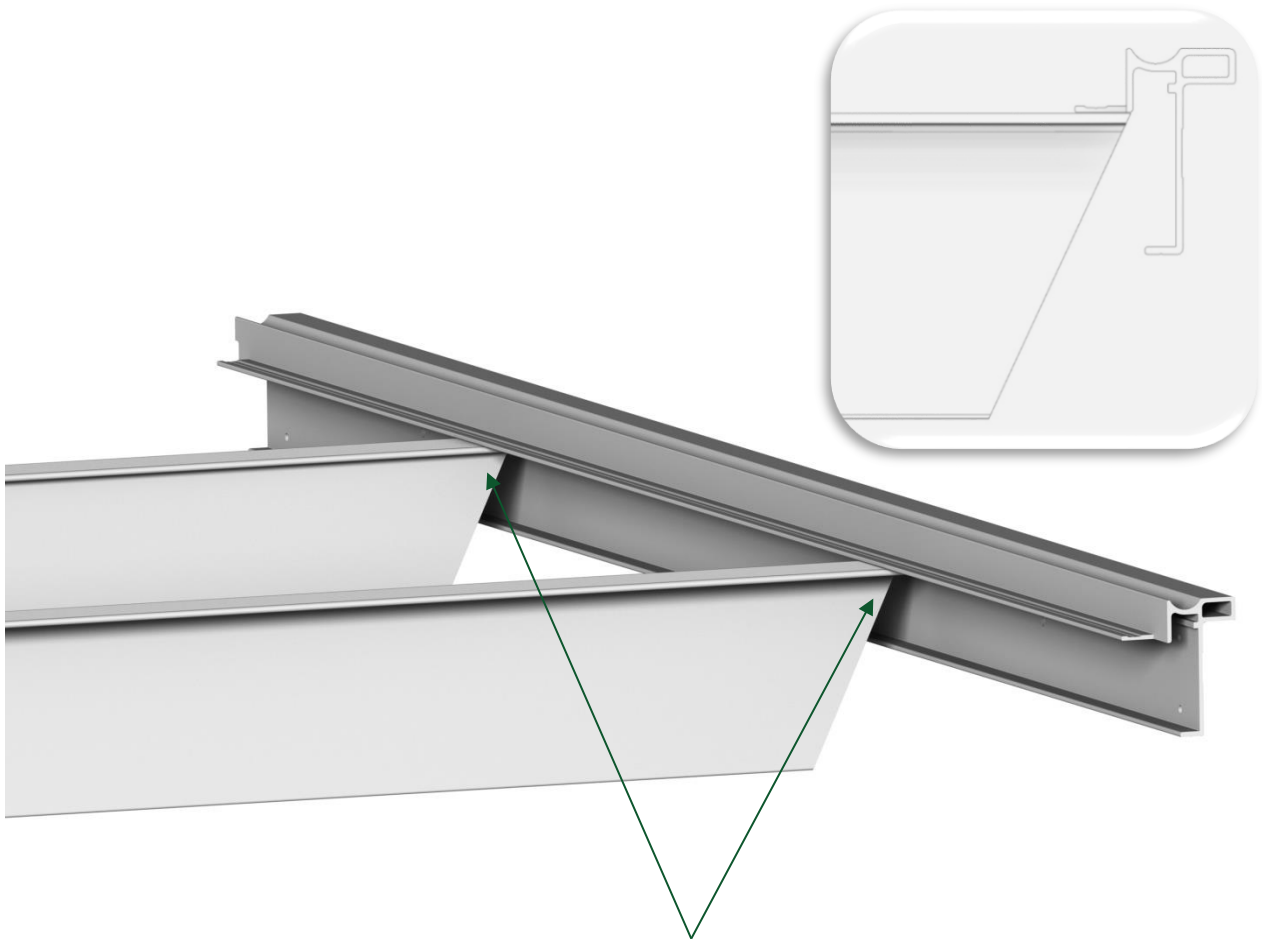

sapa:

Monteringsanvisning MF4030 - Miniflaksats

Kläm fast bakre kantlina till förhöjningsbalken med en tving eller liknande.

Montera bakre stolpfäste till sido- och bakkantlinan med medföljande nit 40507-00.

Montera framstammen till sidokantlinan med medföljande nit 40507-00.

Montera surrningsbyglarna i kantlinan. Borra med 13 mm borrh (c/c 42 mm).

OBS! Innan golvet börjar monteras se till att kantlinorna har 90 graders vinkel.

Montera bakre golvprofil (längskapad) till sidokantlina och förhöjningsbalk med medföljande skruv 40123-00.

Nita fast den bakre golvprofilen till bakre kantlinans fläns. Använd bifogad nit 40213-00.

Montera därefter golvprofilerna till sidokantlina och förhöjningsbalk med medföljande skruv 40123-00.

Placera dit den sista golvprofilen (längskapad) på sin plats. Skruva fast den med medföljande skruv 40136-00.

Montera gångjärnshonan i avsett hål i kantlinan.

För in gångjärnshonan i lämmens spår.

Sätt lämmen på plats och justera in gångjärnshonan i läge innan fastlåsning med skruvarna.