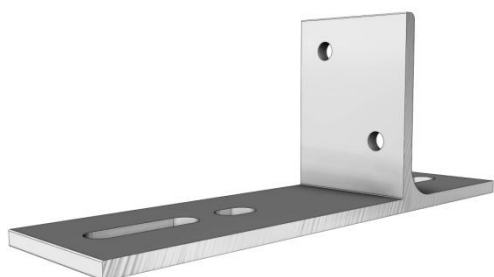

50503-00

- Chassifäste universal