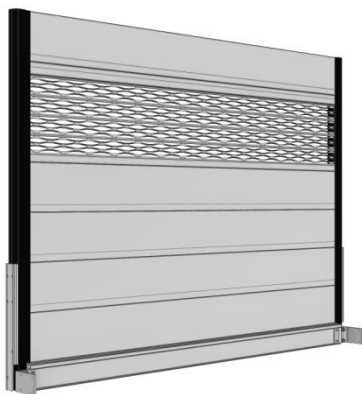

40156-00

- Bricka BRB A2 8,4x16x1,6

40146-00

- Framstam