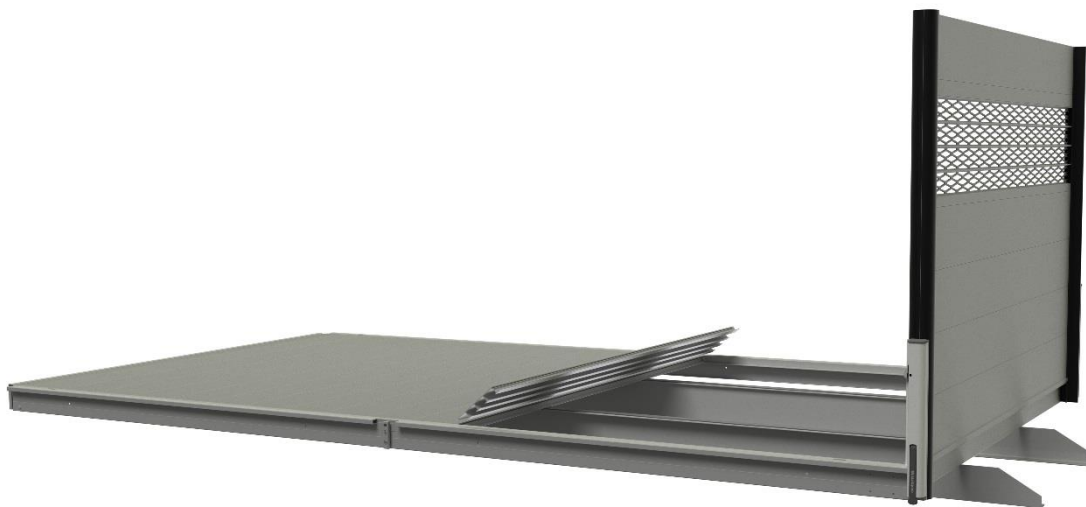

sapa:

Monteringsanvisning MF4030 - Miniflaksats

Kläm fast bakre kantlina till förhöjningsbalken med en tving eller liknande.

Montera bakre stolpfäste till sido- och bakkantlinan med medföljande nit 40507-00.

Montera bakre golvprofil (längskapad) till sidokantlina och förhöjningsbalk med medföljande skruv 40123-00.

Nita fast den bakre golvprofilen till bakre kantlinans fläns. Använd bifogad nit 40213-00.

Montera därefter golvprofilerna till sidokantlina och förhöjningsbalk med medföljande skruv 40123-00.

Placera dit den sista golvprofilen (längskapad) på sin plats. Skruva fast den med medföljande skruv 40136-00.

Montera gångjärnshonan i avsett hål i kantlinan.

För in gångjärnshonan i lämmens spår.

Sätt lämmen på plats och justera in gångjärnshonan i läge innan fastlåsning med skruvarna.