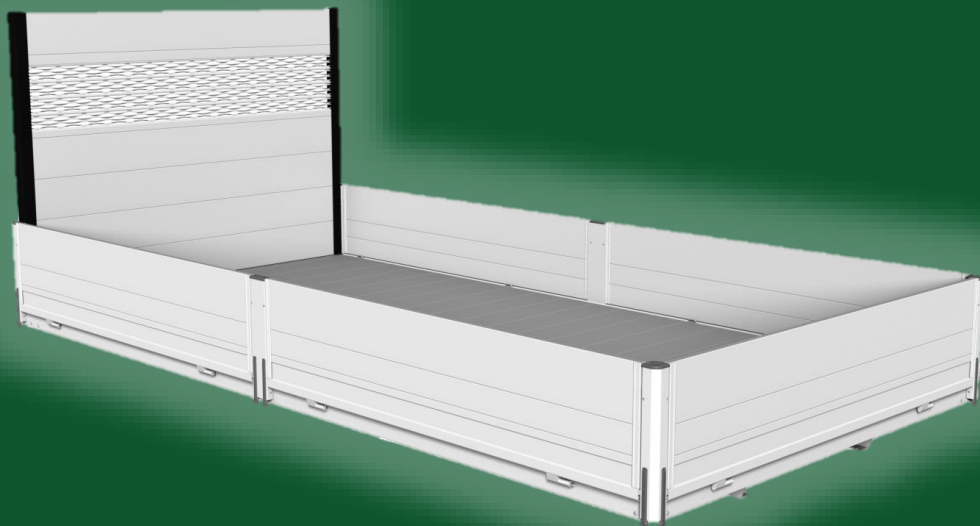

sapa:

Monteringsanvisning MF4030 - Miniflaksats

Kläm fast bakre kantlina till förhöjningsbalken med en tving eller liknande.

Montera bakre stolpfäste till sido- och bakkantlinan med medföljande nit 40507-00.

Montera framstammen till sidokantlinan med medföljande nit 40507-00.

Montera surrningsbyglarna i kantlinan. Borra med 13 mm borrh (c/c 42 mm).

OBS! Innan golvet börjar monteras se till att kantlinorna har 90 graders vinkel.

Montera bakre golvprofil (längskapad) till sidokantlina och förhöjningsbalk med medföljande skruv 40123-00.

Nita fast den bakre golvprofilen till bakre kantlinans fläns. Använd bifogad nit 40213-00.

Montera därefter golvprofilerna till sidokantlina och förhöjningsbalk med medföljande skruv 40123-00.