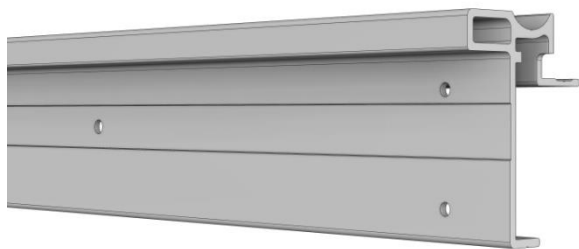

- Sido- / bakkantlina