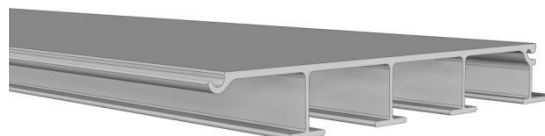

- Aluminiumgolv