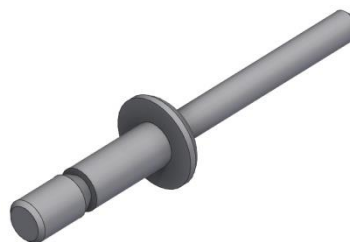

sapa:

Monteringsanvisning MF4030 - Miniflaksats

Kläm fast bakre kantlina till förhöjningsbalken med en tving eller liknande.

Montera bakre stolpfäste till sido- och bakkantlinan med medföljande nit 40507-00.

Placera dit den sista golvprofilen (längskapad) på sin plats. Skruva fast den med medföljande skruv 40136-00.

Montera gångjärnshonan i avsett hål i kantlinan.

För in gångjärnshonan i lämmens spår.

Sätt lämmen på plats och justera in gångjärnshonan i läge innan fastlåsning med skruvarna.

sapa:

Klart!

Tillbehör

- 2 st Bakre hörnförband

50451-00

- Surringsbygel

50427-00

- Flänslåsmutter M8

70021-00

- Skruv JT3-FR-&-5,5x25 E12

40123-00

- Rostfri popnit SSBS 4,4x14,8

40213-00

- Popnit Ultra-Grip 6,4x 2,0-16,0

40507-00

- Skruv M6S M8x25