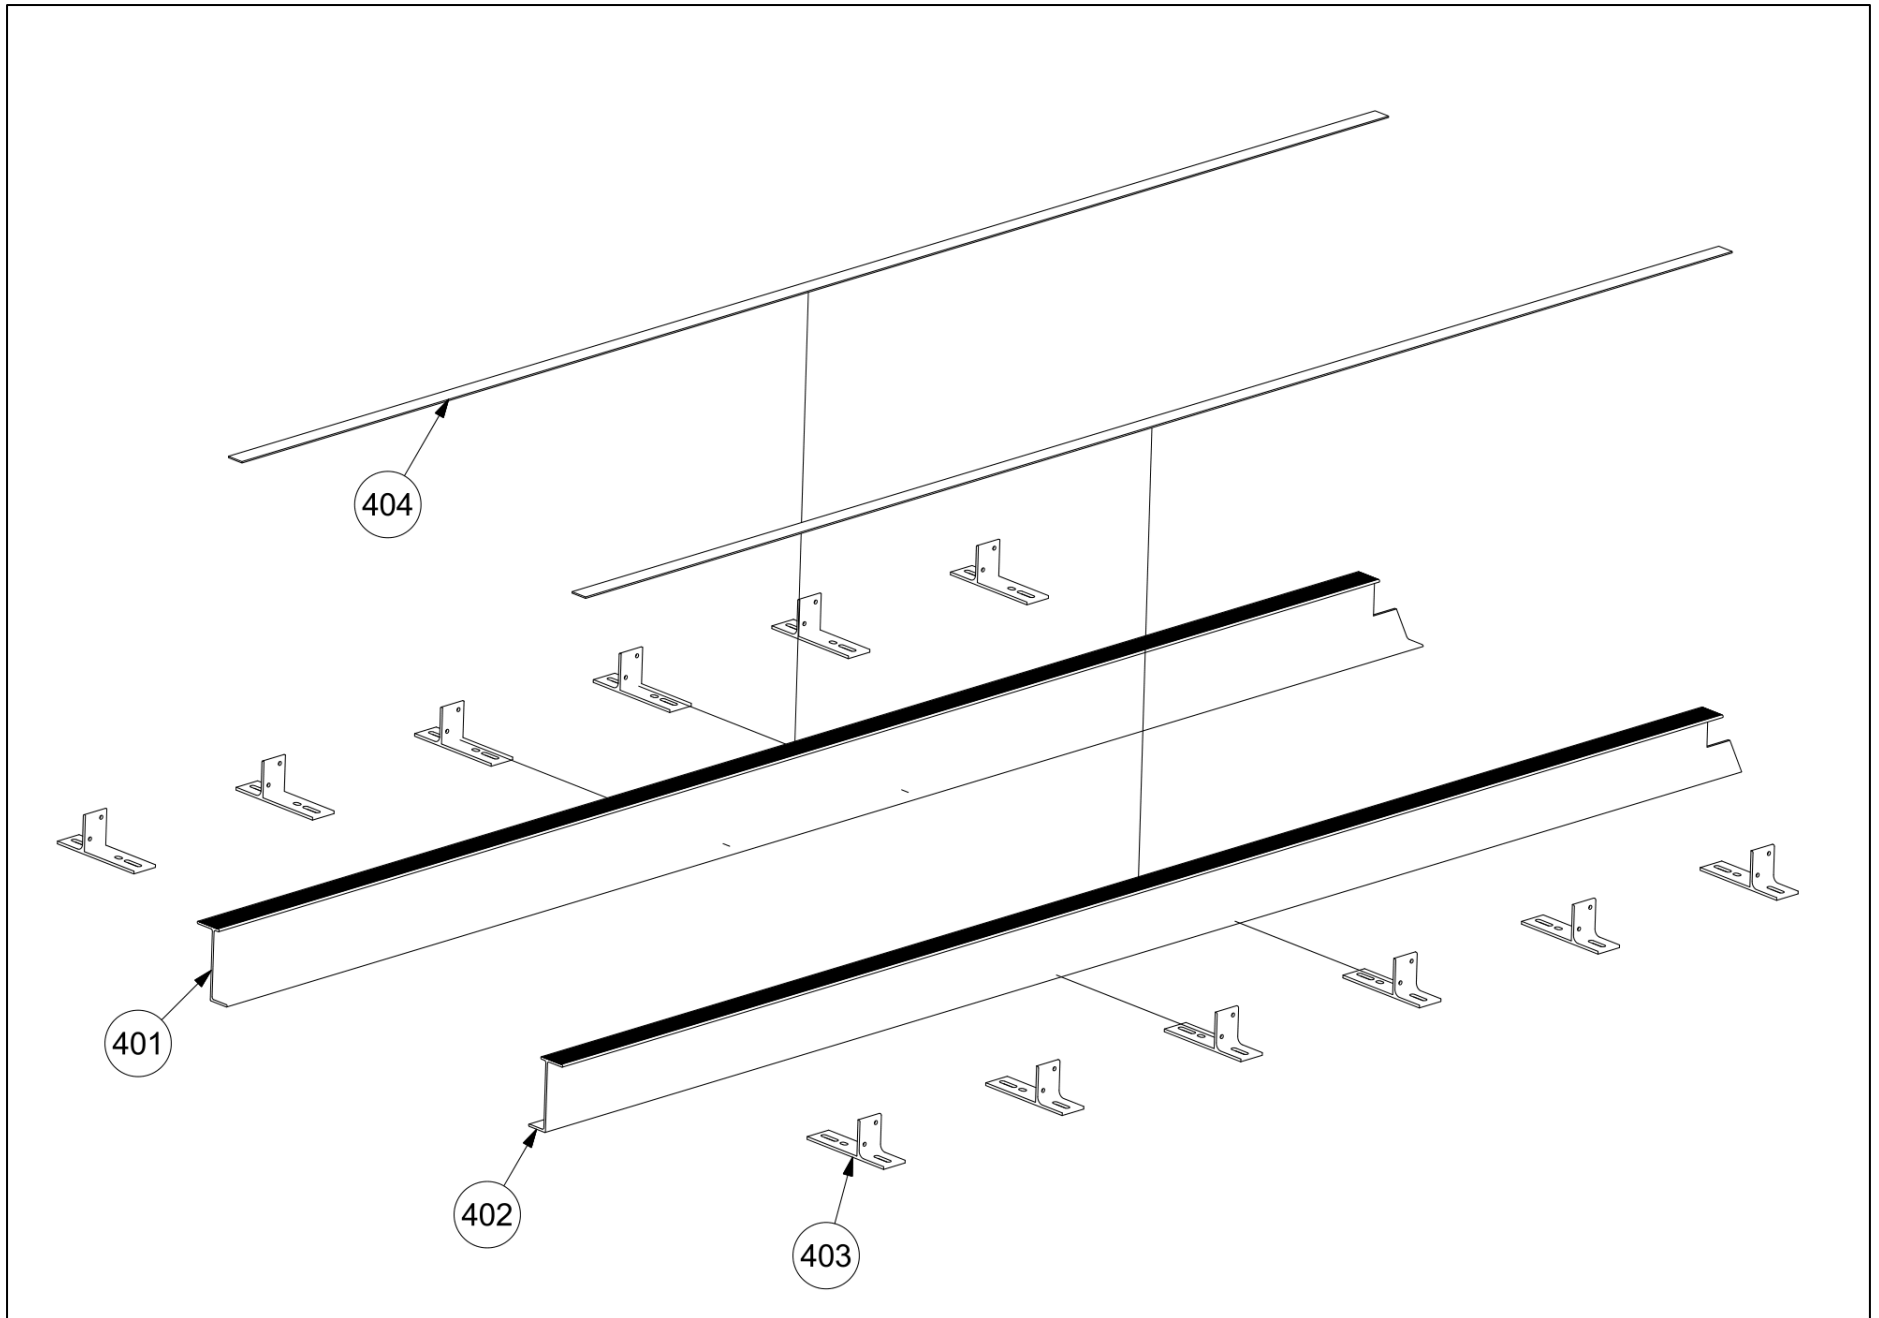

400 UNDERRAM

POS.	ANTAL	BENÄMNING	SAPA NR.
401	1	FÖRHÖJNINGSBALK, VÄNSTER ¹	-----
402	1	FÖRHÖJNINGSBALK, HÖGER ¹	-----
403	-	CHASSIFÄSTE, UNIVERSAL ²	50493-00
403	4	CHASSIFÄSTE, DUBBELT (FÖR MB SPRINTER & VW CRAFTER)	50449-00
403	2	CHASSIFÄSTE, DUBBELT (FÖR VW CRAFTER 2017)	50507-00
403	-	CHASSIFÄSTE, IVECO ³	50503-00
404	-	SJÄLVHÄFTANDE GUMMILIST	70021-00

¹ HÖJD PÅ FÖRHÖJNINGSBALKEN ÄR ORDERBEROENDE (60, 80, 100, 130, 160mm)

² ANTAL STYRS AV BILMODEL

³ ANTAL STYRS AV BILMODEL