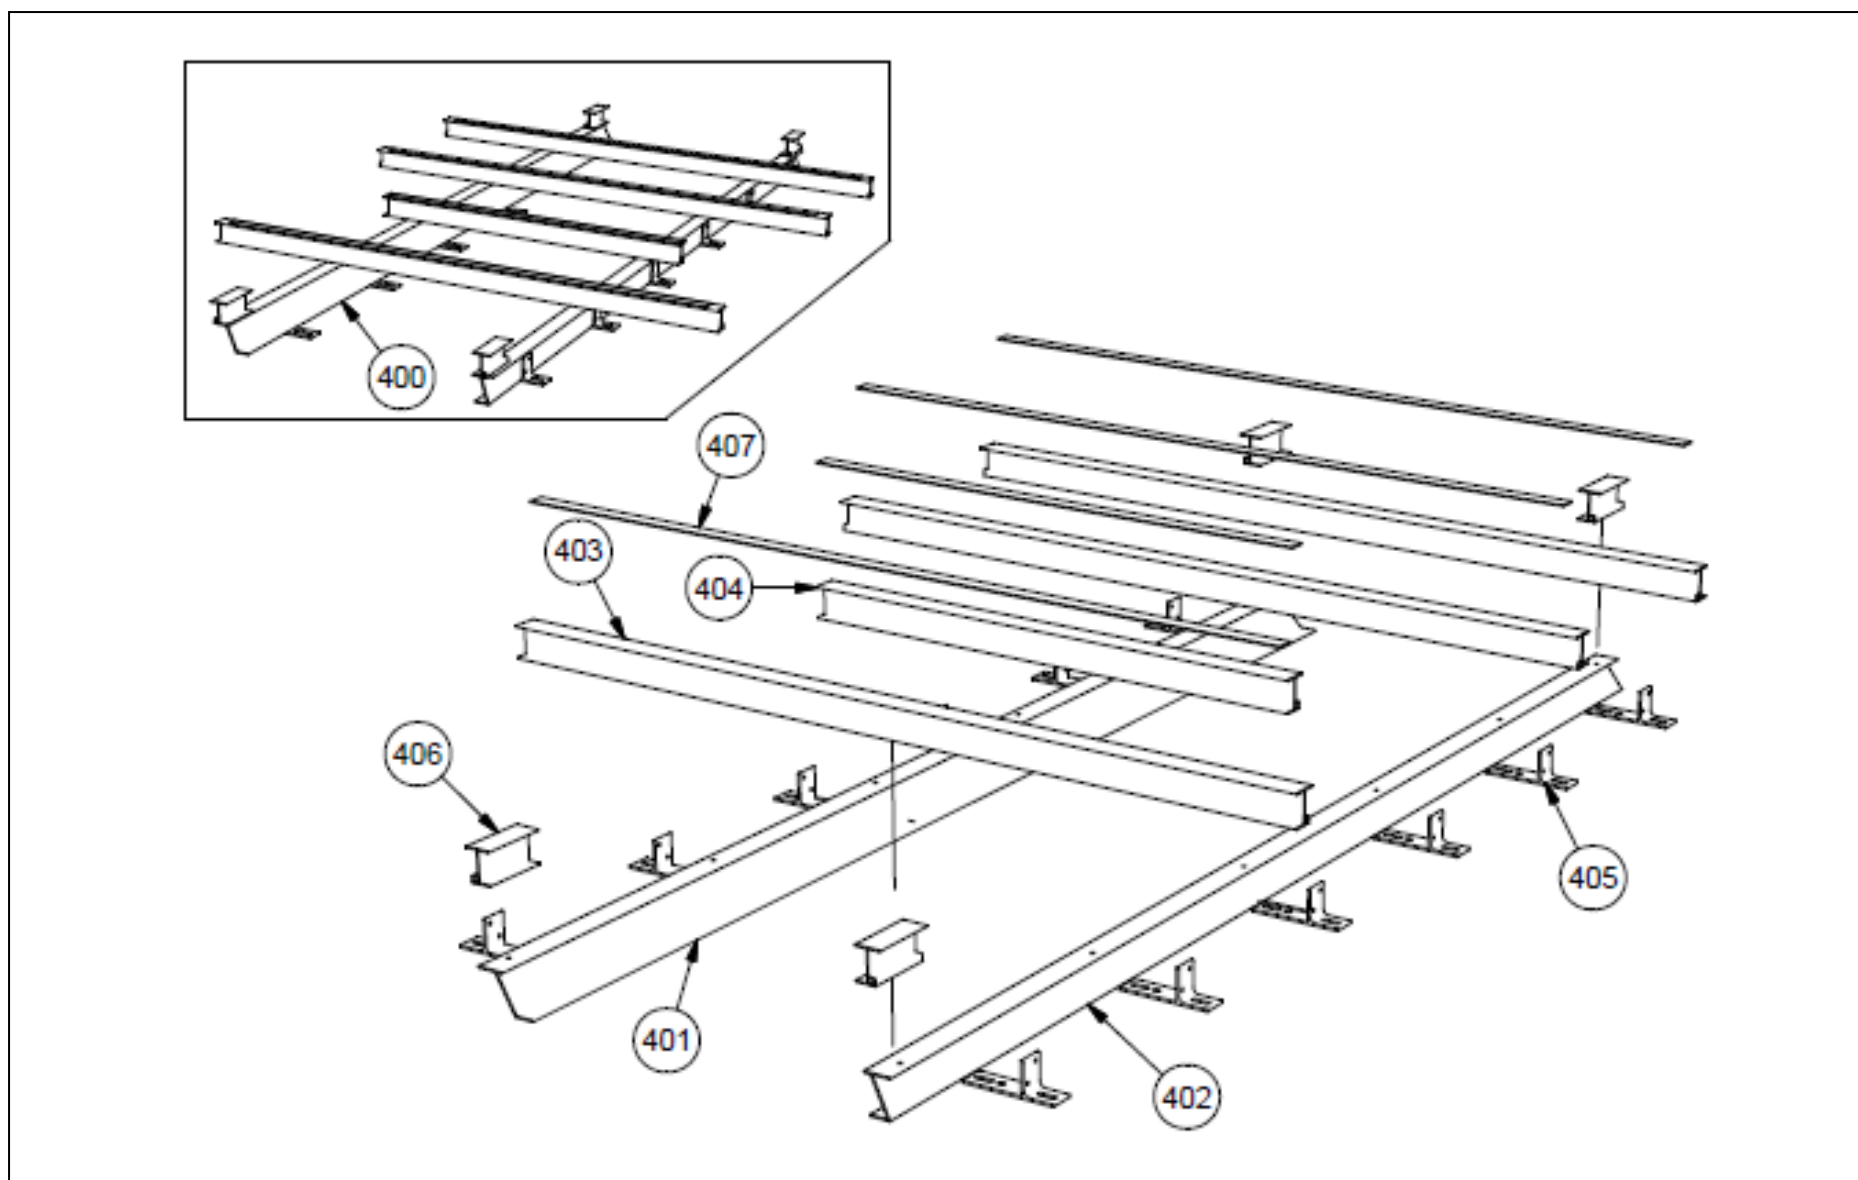

400 UNDERRAM

POS.	ANTAL	BENÄMNING	SAPA NR.
401	1	FÖRHÖJNINGSBALK, VÄNSTER ¹	-----
402	1	FÖRHÖJNINGSBALK, HÖGER ¹	-----
403	-	TVÄRBALK ²	36141-00
404	1	KORT TVÄRBALK	36141-00
405	-	CHASSIFÄSTE, UNIVERSAL ²	50493-00
405	4	CHASSIFÄSTE, DUBBELT (FÖR MB SPRINTER OCH VW CRAFTER)	50449-00
405	2	CHASSIFÄSTE, DUBBELT (FÖR VW CRAFTER 2017)	50507-00
405	-	CHASSIFÄSTE, IVECO ²	50503-00
406	4	KANTLINESTÖD	50468-00
407	-	SJÄLVHÄFTANDE GUMMLIST	70021-00

¹ HÖJD PÅ FÖRHÖJNINGSBALKEN ÄR ORDERBEROENDE (60, 80, 100, 130, 160mm)

² ANTAL STYRS AV BILMODEL