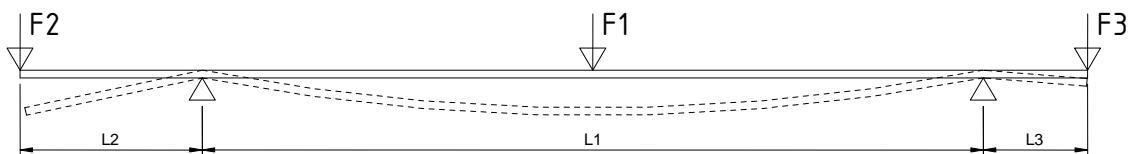

Sapa Sidoskyddsprofiler.

Sidoskyddsprofilerna är konstruerade för att uppfylla kraven enl. EU-direktiv 89/297/EEG. Vid maximala mått enl. nedan (fast inspänd) utan hänsyn taget till eventuell utböjning av infästningskonsolen uppfylls kraven i EU-direktivet.

Artikel nr.	Max mått L1	Max mått L2	Max mått L3
322490-10	3200 mm	700 mm	300 mm
322495-10	3200 mm	700 mm	300 mm
328328-10	3400 mm	750 mm	350 mm
322389-10	3500 mm	750 mm	350 mm